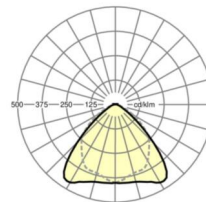

KENNDATEN

Bestellnummer	19517007030
EAN-Nummer	4020863445486
Stat. Waren-Nr.	94051190
Prüfzeichen	IP 64, Schutzklasse I, F, D, HACCP DIN10500/Food/IFS-anwendungsbezogene Eignung/BRC, Indoor, CE
Stoßfestigkeitsgrad-IK	IK03 (5°C bis 35°C)
Umgebungstemperatur	ta 5°C bis 35°C
Garantiezeit	5 Jahre
Staatliche Förderprogramme	BEG - Bundesförderung für effiziente Gebäude (gültig nur für Deutschland)

ELEKTROTECHNIK

Betriebsgerät	Elektronischer Treiber Notlicht 3h (1 Stück)
Systemleistung	49W
Netzspannung	230V/50Hz
Energieeffizienzklasse/Lichtquelle	C

LICHTTECHNIK

Bestückung	LED, Farbwiedergabe/Lichtfarbe CRI ≥ 80 / 4000K
Farbortoleranz (MacAdam)	3SDCM
Bemessungslichtstrom	8637lm
Bemessungslichtstrom-Notlichtbetrieb	927lm
LED-Lebensdauer	50000h L80/B10 (Tq 35°C), 70000h L80/B50 (Tq 35°C), 100000h L80/B50 (Tq 30°C)
Leuchten Lichtausbeute	176lm/W
Ausstrahlungswinkel	95° (C0) / 95° (C90)
UGR q/l	22.9 / 24.3

MECHANIK

Gehäusefarbe	verkehrsweiß RAL 9016
Abmessungen (LxBxH/DxH)	1531mm x 55mm x 37mm
Gewicht (netto)	2.05kg
Montageart	Tragschienensystem-Montage, Lichtstruktur

Maße

L	1531 mm	Länge
B	55 mm	Breite
H	37 mm	Höhe

DEEP-LINK

<https://www.regiolux.de/de/article/19517007030>

Referenz	LED 8000lm 840
ηLB	100 %
Φ ↓/↑	98 % / 2 %
UGR q/l	22.9 / 24.3