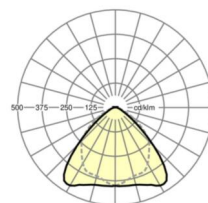

KENNDATEN

Bestellnummer	19517026160
EAN-Nummer	4020863428793
Stat. Waren-Nr.	94051190
Prüfzeichen	IP 64, Schutzklasse I, ENEC10 VDE, F, D, HACCP DIN10500/Food/IFS-anwendungsbezogene Eignung/BRC, Indoor, CE
Stoßfestigkeitsgrad-IK	IK03 (-20°C bis 35°C)
Umgebungstemperatur	ta -20°C bis 35°C
Besondere Eigenschaften	Ready for IoT
Garantiezeit	5 Jahre
Staatliche Förderprogramme	BEG - Bundesförderung für effiziente Gebäude (gültig nur für Deutschland)

ELEKTROTECHNIK

Betriebsgerät	Elektronischer Treiber DALI2 (1 Stück)
Systemleistung	36W
Netzspannung	230V/50Hz
LS-Schalter (Einschaltstrom)	17 Stück/B10, 28 Stück/B16, 29 Stück/C10, 47 Stück/C16
Energieeffizienzklasse/Lichtquelle	B

LICHTTECHNIK

Bestückung	LED, Farbwiedergabe/Lichtfarbe CRI ≥ 80 / 6500K
Farbortoleranz (MacAdam)	3SDCM
Bemessungslichtstrom	6638lm
LED-Lebensdauer	50000h L80/B10 (Tq 35°C), 70000h L80/B50 (Tq 35°C)
Leuchten Lichtausbeute	186lm/W
Ausstrahlungswinkel	95° (C0) / 95° (C90)
UGR q/l	20.6 / 22.0

MECHANIK

Gehäusefarbe	verkehrsweiß RAL 9016
Abmessungen (LxBxH/DxH)	2299mm x 55mm x 37mm
Gewicht (netto)	2.3kg
Montageart	Tragschienensystem-Montage, Lichtstruktur

Maße

L	2299 mm	Länge
B	55 mm	Breite
H	37 mm	Höhe

DEEP-LINK

<https://www.regiolux.de/de/article/19517026160>

Referenz	LED 7000lm 865
ηLB	100 %
Φ ↓/↑	98 % / 2 %
UGR q/l	20.6 / 22.0