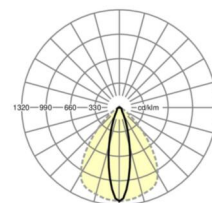

KENNDATEN

Bestellnummer	19527006130
EAN-Nummer	4020863431663
Stat. Waren-Nr.	94051190
Prüfzeichen	IP 64, Schutzklasse I, ENEC10 VDE, F, D, HACCP DIN10500/Food/IFS-anwendungsbezogene Eignung/BRC, Indoor, CE
Stoßfestigkeitsgrad-IK	IK03 (-20°C bis 25°C)
Umgebungstemperatur	ta -20°C bis 25°C
Besondere Eigenschaften	Ready for IoT
Garantiezeit	5 Jahre
Staatliche Förderprogramme	BEG - Bundesförderung für effiziente Gebäude (gültig nur für Deutschland)

ELEKTROTECHNIK

Betriebsgerät	Elektronischer Treiber DALI2 (1 Stück)
Systemleistung	88W
Netzspannung	230V/50Hz
LS-Schalter (Einschaltstrom)	13 Stück/B10, 24 Stück/B16, 25 Stück/C10, 40 Stück/C16
Energieeffizienzklasse/Lichtquelle	C

LICHTTECHNIK

Bestückung	LED, Farbwiedergabe/Lichtfarbe CRI ≥ 80 / 3000K
Farbortoleranz (MacAdam)	3SDCM
Bemessungslichtstrom	13265lm
LED-Lebensdauer	50000h L80/B10 (Tq 25°C), 70000h L80/B50 (Tq 25°C)
Leuchten Lichtausbeute	151lm/W
Ausstrahlungswinkel	25° (C0) / 100° (C90)
UGR q/l	19.3 / 24.7

MECHANIK

Gehäusefarbe	verkehrsweiß RAL 9016
Abmessungen (LxBxH/DxH)	1531mm x 55mm x 37mm
Gewicht (netto)	1.75kg
Montageart	Tragschienensystem-Montage, Lichtstruktur

Maße

L	1531 mm	Länge
B	55 mm	Breite
H	37 mm	Höhe

DEEP-LINK

<https://www.regiolux.de/de/article/19527006130>

Referenz	LED 14000lm 830
ηLB	100 %
Φ ↓/↑	98 % / 2 %
UGR q/l	19.3 / 24.7