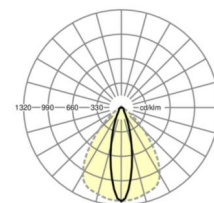

KENNDATEN

Bestellnummer	19527006080
EAN-Nummer	4020863431625
Stat. Waren-Nr.	94051190
Prüfzeichen	IP 64, Schutzklasse I, ENEC10 VDE, F, D, HACCP DIN10500/Food/IFS-anwendungsbezogene Eignung/BRC, Indoor, CE
Stoßfestigkeitsgrad-IK	IK03 (-20°C bis 30°C)
Umgebungstemperatur	ta -20°C bis 30°C
Besondere Eigenschaften	Ready for IoT
Garantiezeit	5 Jahre
Staatliche Förderprogramme	BEG - Bundesförderung für effiziente Gebäude (gültig nur für Deutschland)

ELEKTROTECHNIK

Betriebsgerät	Elektronischer Treiber DALI2 (1 Stück)
Systemleistung	24W
Netzspannung	230V/50Hz
LS-Schalter (Einschaltstrom)	13 Stück/B10, 24 Stück/B16, 25 Stück/C10, 40 Stück/C16
Energieeffizienzklasse/Lichtquelle	C

LICHTTECHNIK

Bestückung	LED, Farbwiedergabe/Lichtfarbe CRI ≥ 80 / 3000K
Farbortoleranz (MacAdam)	3SDCM
Bemessungslichtstrom	4269lm
LED-Lebensdauer	50000h L80/B10 (Tq 30°C), 70000h L80/B50 (Tq 30°C)
Leuchten Lichtausbeute	179lm/W
Ausstrahlungswinkel	25° (C0) / 100° (C90)
UGR q/l	15.4 / 20.7

MECHANIK

Gehäusefarbe	verkehrsweiß RAL 9016
Abmessungen (LxBxH/DxH)	1531mm x 55mm x 37mm
Gewicht (netto)	1.75kg
Montageart	Tragschienensystem-Montage, Lichtstruktur

Maße

L	1531 mm	Länge
B	55 mm	Breite
H	37 mm	Höhe

DEEP-LINK

<https://www.regiolux.de/de/article/19527006080>

Referenz
ηLB
Φ ↓/↑
UGR q/l

LED 4000lm 830
100 %
98 % / 2 %
15.4 / 20.7