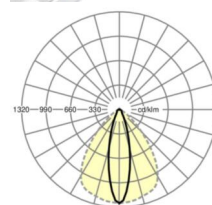

KENNDATEN

Bestellnummer	19527007010
EAN-Nummer	4020863444588
Stat. Waren-Nr.	94051190
Prüfzeichen	IP 64, Schutzklasse I, F, D, HACCP DIN10500/Food/IFS-anwendungsbezogene Eignung/BRC, Indoor, CE
Stoßfestigkeitsgrad-IK	IK03 (5°C bis 35°C)
Umgebungstemperatur	ta 5°C bis 35°C
Garantiezeit	5 Jahre
Staatliche Förderprogramme	BEG - Bundesförderung für effiziente Gebäude (gültig nur für Deutschland)

ELEKTROTECHNIK

Betriebsgerät	Elektronischer Treiber Notlicht 3h (1 Stück)
Systemleistung	24W
Netzspannung	230V/50Hz
Energieeffizienzklasse/Lichtquelle	C

LICHTTECHNIK

Bestückung	LED, Farbwiedergabe/Lichtfarbe CRI ≥ 80 / 4000K
Farbortoleranz (MacAdam)	3SDCM
Bemessungslichtstrom	4600lm
Bemessungslichtstrom-Notlichtbetrieb	927lm
LED-Lebensdauer	50000h L80/B10 (Tq 35°C), 70000h L80/B50 (Tq 35°C), 100000h L80/B50 (Tq 30°C)
Leuchten Lichtausbeute	193lm/W
Ausstrahlungswinkel	25° (C0) / 100° (C90)
UGR q/l	15.7 / 21.0

MECHANIK

Gehäusefarbe	verkehrsweiß RAL 9016
Abmessungen (LxBxH/DxH)	1531mm x 55mm x 37mm
Gewicht (netto)	2.05kg
Montageart	Tragschienensystem-Montage, Lichtstruktur

Maße

L	1531 mm	Länge
B	55 mm	Breite
H	37 mm	Höhe

DEEP-LINK

<https://www.regiolux.de/de/article/19527007010>

Referenz
ηLB
Φ ↓/↑
UGR q/l

LED 4000lm 840
100 %
98 % / 2 %
15.7 / 21.0