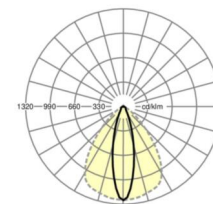

KENNDATEN

Bestellnummer	19527007020
EAN-Nummer	4020863444571
Stat. Waren-Nr.	94051190
Prüfzeichen	IP 64, Schutzklasse I, F, D, HACCP DIN10500/Food/IFS-anwendungsbezogene Eignung/BRC, Indoor, CE
Stoßfestigkeitsgrad-IK	IK03 (5°C bis 35°C)
Umgebungstemperatur	ta 5°C bis 35°C
Garantiezeit	5 Jahre
Staatliche Förderprogramme	BEG - Bundesförderung für effiziente Gebäude (gültig nur für Deutschland)

ELEKTROTECHNIK

Betriebsgerät	Elektronischer Treiber Notlicht 3h (1 Stück)
Systemleistung	34W
Netzspannung	230V/50Hz
Energieeffizienzklasse/Lichtquelle	C

LICHTTECHNIK

Bestückung	LED, Farbwiedergabe/Lichtfarbe CRI ≥ 80 / 4000K
Farbortoleranz (MacAdam)	3SDCM
Bemessungslichtstrom	6343lm
Bemessungslichtstrom-Notlichtbetrieb	927lm
LED-Lebensdauer	50000h L80/B10 (Tq 35°C), 70000h L80/B50 (Tq 35°C), 100000h L80/B50 (Tq 30°C)
Leuchten Lichtausbeute	184lm/W
Ausstrahlungswinkel	25° (C0) / 100° (C90)
UGR q/l	16.8 / 22.1

MECHANIK

Gehäusefarbe	verkehrsweiß RAL 9016
Abmessungen (LxBxH/DxH)	1531mm x 55mm x 37mm
Gewicht (netto)	2.05kg
Montageart	Tragschienensystem-Montage, Lichtstruktur

Maße

L	1531 mm	Länge
B	55 mm	Breite
H	37 mm	Höhe

DEEP-LINK

<https://www.regiolux.de/de/article/19527007020>

Referenz	LED 6000lm 840
ηLB	100 %
Φ ↓/↑	98 % / 2 %
UGR q/l	16.8 / 22.1