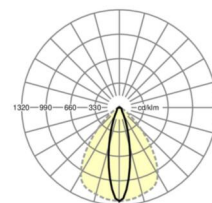

KENNDATEN

Bestellnummer	19527026090
EAN-Nummer	4020863432042
Stat. Waren-Nr.	94051190
Prüfzeichen	IP 64, Schutzklasse I, ENEC10 VDE, F, D, HACCP DIN10500/Food/IFS-anwendungsbezogene Eignung/BRC, Indoor, CE
Stoßfestigkeitsgrad-IK	IK03 (-20°C bis 30°C)
Umgebungstemperatur	ta -20°C bis 30°C
Besondere Eigenschaften	Ready for IoT
Garantiezeit	5 Jahre
Staatliche Förderprogramme	BEG - Bundesförderung für effiziente Gebäude (gültig nur für Deutschland)

ELEKTROTECHNIK

Betriebsgerät	Elektronischer Treiber DALI2 (1 Stück)
Systemleistung	36W
Netzspannung	230V/50Hz
LS-Schalter (Einschaltstrom)	17 Stück/B10, 28 Stück/B16, 29 Stück/C10, 47 Stück/C16
Energieeffizienzklasse/Lichtquelle	C

LICHTTECHNIK

Bestückung	LED, Farbwiedergabe/Lichtfarbe CRI ≥ 80 / 3000K
Farbortoleranz (MacAdam)	3SDCM
Bemessungslichtstrom	6403lm
LED-Lebensdauer	50000h L80/B10 (Tq 30°C), 70000h L80/B50 (Tq 30°C)
Leuchten Lichtausbeute	179lm/W
Ausstrahlungswinkel	25° (C0) / 100° (C90)
UGR q/l	15.4 / 20.7

MECHANIK

Gehäusefarbe	verkehrsweiß RAL 9016
Abmessungen (LxBxH/DxH)	2299mm x 55mm x 37mm
Gewicht (netto)	2.3kg
Montageart	Tragschienensystem-Montage, Lichtstruktur

Maße

L	2299 mm	Länge
B	55 mm	Breite
H	37 mm	Höhe

DEEP-LINK

<https://www.regiolux.de/de/article/19527026090>

Referenz
ηLB
Φ ↓/↑
UGR q/l

LED 7000lm 830
100 %
98 % / 2 %
15.4 / 20.7