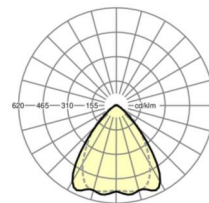

KENNDATEN

Bestellnummer	19532006160
EAN-Nummer	4020863433407
Stat. Waren-Nr.	94051190
Prüfzeichen	IP 64, Schutzklasse I, ENEC10 VDE, F, D, HACCP DIN10500/Food/IFS-anwendungsbezogene Eignung/BRC, Indoor, CE
Stoßfestigkeitsgrad-IK	IK03 (-20°C bis 35°C)
Umgebungstemperatur	ta -20°C bis 35°C
Besondere Eigenschaften	Ready for IoT
Garantiezeit	5 Jahre
Staatliche Förderprogramme	BEG - Bundesförderung für effiziente Gebäude (gültig nur für Deutschland)

ELEKTROTECHNIK

Betriebsgerät	Elektronischer Treiber DALI2 (1 Stück)
Systemleistung	34W
Netzspannung	230V/50Hz
LS-Schalter (Einschaltstrom)	13 Stück/B10, 24 Stück/B16, 25 Stück/C10, 40 Stück/C16
Energieeffizienzklasse/Lichtquelle	B

LICHTTECHNIK

Bestückung	LED, Farbwiedergabe/Lichtfarbe CRI ≥ 80 / 6500K
Farbortoleranz (MacAdam)	3SDCM
Bemessungslichtstrom	6077lm
LED-Lebensdauer	50000h L80/B10 (Tq 35°C), 70000h L80/B50 (Tq 35°C)
Leuchten Lichtausbeute	176lm/W
Ausstrahlungswinkel	80° (C0) / 75° (C90)
UGR q/l	19.4 / 20.1

MECHANIK

Gehäusefarbe	verkehrsweiß RAL 9016
Abmessungen (LxBxH/DxH)	1531mm x 55mm x 37mm
Gewicht (netto)	1.65kg
Montageart	Tragschienensystem-Montage, Lichtstruktur

Maße

L	1531 mm	Länge
B	55 mm	Breite
H	37 mm	Höhe

DEEP-LINK

<https://www.regiolux.de/de/article/19532006160>

Referenz
η_{LB}
Φ ↓/↑
UGR q/l

LED 6000lm 865
100 %
98 % / 2 %
19.4 / 20.1