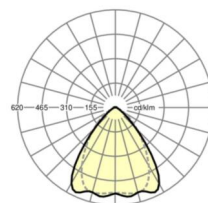

KENNDATEN

Bestellnummer	19532024020
EAN-Nummer	4020863433445
Stat. Waren-Nr.	94051190
Prüfzeichen	IP 64, Schutzklasse I, ENEC10 VDE, F, D, HACCP DIN10500/Food/IFS-anwendungsbezogene Eignung/BRC, Indoor, CE
Stoßfestigkeitsgrad-IK	IK03 (-20°C bis 35°C)
Umgebungstemperatur	ta -20°C bis 35°C
Garantiezeit	5 Jahre
Staatliche Förderprogramme	BEG - Bundesförderung für effiziente Gebäude (gültig nur für Deutschland)

ELEKTROTECHNIK

Betriebsgerät	Elektronischer Treiber (1 Stück)
Systemleistung	36W
Netzspannung	230V/50Hz
LS-Schalter (Einschaltstrom)	17 Stück/B10, 28 Stück/B16, 29 Stück/C10, 48 Stück/C16
Energieeffizienzklasse/Lichtquelle	C

LICHTTECHNIK

Bestückung	LED, Farbwiedergabe/Lichtfarbe CRI ≥ 80 / 4000K
Farborttoleranz (MacAdam)	3SDCM
Bemessungslichtstrom	6850lm
LED-Lebensdauer	50000h L80/B10 (Tq 35°C), 70000h L80/B50 (Tq 35°C), 100000h L80/B50 (Tq 30°C)
Leuchten Lichtausbeute	192lm/W
Ausstrahlungswinkel	80° (C0) / 75° (C90)
UGR q/l	18.5 / 19.1

MECHANIK

Gehäusefarbe	verkehrsweiß RAL 9016
Abmessungen (LxBxH/DxH)	2299mm x 55mm x 37mm
Gewicht (netto)	2.2kg
Montageart	Tragschienensystem-Montage, Lichtstruktur

Maße

L	2299 mm	Länge
B	55 mm	Breite
H	37 mm	Höhe

DEEP-LINK

<https://www.regiolux.de/de/article/19532024020>

Referenz
ηLB
Φ ↓/↑
UGR q/l

LED 7000lm 840
100 %
98 % / 2 %
18.5 / 19.1