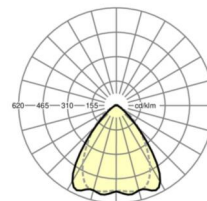

KENNDATEN

Bestellnummer	19532026160
EAN-Nummer	4020863433698
Stat. Waren-Nr.	94051190
Prüfzeichen	IP 64, Schutzklasse I, ENEC10 VDE, F, D, HACCP DIN10500/Food/IFS-anwendungsbezogene Eignung/BRC, Indoor, CE
Stoßfestigkeitsgrad-IK	IK03 (-20°C bis 35°C)
Umgebungstemperatur	ta -20°C bis 35°C
Besondere Eigenschaften	Ready for IoT
Garantiezeit	5 Jahre
Staatliche Förderprogramme	BEG - Bundesförderung für effiziente Gebäude (gültig nur für Deutschland)

ELEKTROTECHNIK

Betriebsgerät	Elektronischer Treiber DALI2 (1 Stück)
Systemleistung	36W
Netzspannung	230V/50Hz
LS-Schalter (Einschaltstrom)	17 Stück/B10, 28 Stück/B16, 29 Stück/C10, 47 Stück/C16
Energieeffizienzklasse/Lichtquelle	B

LICHTTECHNIK

Bestückung	LED, Farbwiedergabe/Lichtfarbe CRI ≥ 80 / 6500K
Farbortoleranz (MacAdam)	3SDCM
Bemessungslichtstrom	6609lm
LED-Lebensdauer	50000h L80/B10 (Tq 35°C), 70000h L80/B50 (Tq 35°C)
Leuchten Lichtausbeute	185lm/W
Ausstrahlungswinkel	80° (C0) / 75° (C90)
UGR q/l	18.3 / 19.0

MECHANIK

Gehäusefarbe	verkehrsweiß RAL 9016
Abmessungen (LxBxH/DxH)	2299mm x 55mm x 37mm
Gewicht (netto)	2.2kg
Montageart	Tragschienensystem-Montage, Lichtstruktur

Maße

L	2299 mm	Länge
B	55 mm	Breite
H	37 mm	Höhe

DEEP-LINK

<https://www.regiolux.de/de/article/19532026160>

Referenz
η_{LB}
Φ ↓/↑
UGR q/l

LED 7000lm 865
100 %
98 % / 2 %
18.3 / 19.0