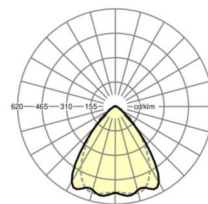

KENNDATEN

Bestellnummer	19537004250
EAN-Nummer	4020863442690
Stat. Waren-Nr.	94051190
Prüfzeichen	IP 64, Schutzklasse I, ENEC10 VDE, F, D, HACCP DIN10500/Food/IFS-anwendungsbezogene Eignung/BRC, Indoor, CE
Stoßfestigkeitsgrad-IK	IK03 (-20°C bis 50°C)
Umgebungstemperatur	ta -20°C bis 50°C
Garantiezeit	5 Jahre
Staatliche Förderprogramme	BEG - Bundesförderung für effiziente Gebäude (gültig nur für Deutschland)

ELEKTROTECHNIK

Betriebsgerät	Elektronischer Treiber (1 Stück)
Systemleistung	24W
Netzspannung	230V/50Hz
Energieeffizienzklasse/Lichtquelle	C

LICHTTECHNIK

Bestückung	LED, Farbwiedergabe/Lichtfarbe CRI ≥ 80 / 4000K
Farborttoleranz (MacAdam)	3SDCM
Bemessungslichtstrom	4690lm
LED-Lebensdauer	70000h L80/B10 (Tq 50°C), 100000h L80/B50 (Tq 45°C)
Leuchten Lichtausbeute	196lm/W
Ausstrahlungswinkel	80° (C0) / 75° (C90)
UGR q/l	18.5 / 19.2

MECHANIK

Gehäusefarbe	verkehrsweiß RAL 9016
Abmessungen (LxBxH/DxH)	1531mm x 55mm x 37mm
Gewicht (netto)	1.75kg
Montageart	Tragschienensystem-Montage, Lichtstruktur

Maße

L	1531 mm	Länge
B	55 mm	Breite
H	37 mm	Höhe

DEEP-LINK

<https://www.regiolux.de/de/article/19537004250>

Referenz	LED 5000lm 840
ηLB	100 %
Φ ↓/↑	98 % / 2 %
UGR q/l	18.5 / 19.2