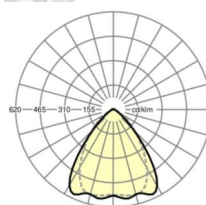

KENNDATEN

Bestellnummer	19537007020
EAN-Nummer	4020863443659
Stat. Waren-Nr.	94051190
Prüfzeichen	IP 64, Schutzklasse I, F, D, HACCP DIN10500/Food/IFS-anwendungsbezogene Eignung/BRC, Indoor, CE
Stoßfestigkeitsgrad-IK	IK03 (5°C bis 35°C)
Umgebungstemperatur	ta 5°C bis 35°C
Garantiezeit	5 Jahre
Staatliche Förderprogramme	BEG - Bundesförderung für effiziente Gebäude (gültig nur für Deutschland)

ELEKTROTECHNIK

Betriebsgerät	Elektronischer Treiber Notlicht 3h (1 Stück)
Systemleistung	34W
Netzspannung	230V/50Hz
Energieeffizienzklasse/Lichtquelle	C

LICHTTECHNIK

Bestückung	LED, Farbwiedergabe/Lichtfarbe CRI ≥ 80 / 4000K
Farbortoleranz (MacAdam)	3SDCM
Bemessungslichtstrom	6297lm
Bemessungslichtstrom-Notlichtbetrieb	921lm
LED-Lebensdauer	50000h L80/B10 (Tq 35°C), 70000h L80/B50 (Tq 35°C), 100000h L80/B50 (Tq 30°C)
Leuchten Lichtausbeute	183lm/W
Ausstrahlungswinkel	80° (C0) / 75° (C90)
UGR q/l	19.6 / 20.2

MECHANIK

Gehäusefarbe	verkehrsweiß RAL 9016
Abmessungen (LxBxH/DxH)	1531mm x 55mm x 37mm
Gewicht (netto)	2.05kg
Montageart	Tragschienensystem-Montage, Lichtstruktur

Maße

L	1531 mm	Länge
B	55 mm	Breite
H	37 mm	Höhe

DEEP-LINK

<https://www.regiolux.de/de/article/19537007020>

Referenz	LED 6000lm 840
ηLB	100 %
Φ ↓/↑	98 % / 2 %
UGR q/l	19.6 / 20.2