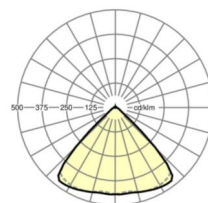

KENNDATEN

Bestellnummer	19412006090
EAN-Nummer	4020863408405
Stat. Waren-Nr.	94051190
Prüfzeichen	IP 64, Schutzklasse I, ENEC10 VDE, F, D, HACCP DIN10500/Food/IFS-anwendungsbezogene Eignung/BRC, Indoor, CE
Stoßfestigkeitsgrad-IK	IK03 (-20°C bis 40°C)
Umgebungstemperatur	ta -20°C bis 40°C
Besondere Eigenschaften	Ready for IoT
Garantiezeit	5 Jahre
Staatliche Förderprogramme	BEG - Bundesförderung für effiziente Gebäude (gültig nur für Deutschland)

ELEKTROTECHNIK

Betriebsgerät	Elektronischer Treiber DALI2 (1 Stück)
Systemleistung	37W
Netzspannung	230V/50Hz
LS-Schalter (Einschaltstrom)	13 Stück/B10, 21 Stück/B16, 21 Stück/C10, 35 Stück/C16
Energieeffizienzklasse/Lichtquelle	E

LICHTTECHNIK

Bestückung	LED, Farbwiedergabe/Lichtfarbe CRI ≥ 80 / 3000K
Farbortoleranz (MacAdam)	3SDCM
Photobiologische Sicherheit (Leuchte)	RG1
Bemessungslichtstrom	5655lm
LED-Lebensdauer	50000h L80/B10 (Tq 40°C)
Leuchten Lichtausbeute	151lm/W
Ausstrahlungswinkel	95° (C0) / 95° (C90)
UGR q/l	19.8 / 20.2

MECHANIK

Gehäusefarbe	verkehrsweiß RAL 9016
Abmessungen (LxBxH/DxH)	1531mm x 55mm x 33mm
Gewicht (netto)	1.9kg
Montageart	Tragschienensystem-Montage, Lichtstruktur

Maße

L	1531 mm	Länge
B	55 mm	Breite
H	33 mm	Höhe

DEEP-LINK

<https://www.regiolux.de/de/article/19412006090>

Referenz
ηLB
Φ ↓/↑
UGR q/l

LED 6000lm 830
100 %
98 % / 2 %
19.8 / 20.2