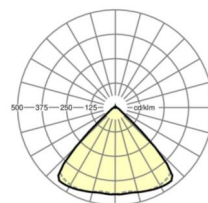

KENNDATEN

Bestellnummer	19412006020
EAN-Nummer	4020863408467
Stat. Waren-Nr.	94051190
Prüfzeichen	IP 64, Schutzklasse I, ENEC10 VDE, F, D, HACCP DIN10500/Food/IFS-anwendungsbezogene Eignung/BRC, Indoor, CE
Stoßfestigkeitsgrad-IK	IK03 (-20°C bis 40°C)
Umgebungstemperatur	ta -20°C bis 40°C
Besondere Eigenschaften	Ready for IoT
Garantiezeit	5 Jahre
Staatliche Förderprogramme	BEG - Bundesförderung für effiziente Gebäude (gültig nur für Deutschland)

ELEKTROTECHNIK

Betriebsgerät	Elektronischer Treiber DALI2 (1 Stück)
Systemleistung	37W
Netzspannung	230V/50Hz
LS-Schalter (Einschaltstrom)	13 Stück/B10, 21 Stück/B16, 21 Stück/C10, 35 Stück/C16
Energieeffizienzklasse/Lichtquelle	D

LICHTTECHNIK

Bestückung	LED, Farbwiedergabe/Lichtfarbe CRI ≥ 80 / 4000K
Farbortoleranz (MacAdam)	3SDCM
Photobiologische Sicherheit (Leuchte)	RG1
Bemessungslichtstrom	6074lm
LED-Lebensdauer	50000h L80/B10 (Tq 40°C)
Leuchten Lichtausbeute	162lm/W
Ausstrahlungswinkel	95° (C0) / 95° (C90)
UGR q/l	20.0 / 20.4

MECHANIK

Gehäusefarbe	verkehrsweiß RAL 9016
Abmessungen (LxBxH/DxH)	1531mm x 55mm x 33mm
Gewicht (netto)	1.9kg
Montageart	Tragschienensystem-Montage, Lichtstruktur

Maße

L	1531 mm	Länge
B	55 mm	Breite
H	33 mm	Höhe

DEEP-LINK

<https://www.regiolux.de/de/article/19412006020>

Referenz
ηLB
Φ ↓/↑
UGR q/l

LED 6000lm 840
100 %
98 % / 2 %
20.0 / 20.4