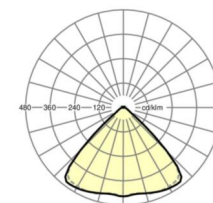

KENNDATEN

Bestellnummer	19412006050
EAN-Nummer	4020863408436
Stat. Waren-Nr.	94051190
Prüfzeichen	IP 64, Schutzklasse I, ENEC10 VDE, F, D, HACCP DIN10500/Food/IFS-anwendungsbezogene Eignung/BRC, Indoor, CE
Stoßfestigkeitsgrad-IK	IK03 (-20°C bis 35°C)
Umgebungstemperatur	ta -20°C bis 35°C
Besondere Eigenschaften	Ready for IoT
Garantiezeit	5 Jahre
Staatliche Förderprogramme	BEG - Bundesförderung für effiziente Gebäude (gültig nur für Deutschland)

ELEKTROTECHNIK

Betriebsgerät	Elektronischer Treiber DALI2 (1 Stück)
Systemleistung	53W
Netzspannung	230V/50Hz
LS-Schalter (Einschaltstrom)	13 Stück/B10, 22 Stück/B16, 21 Stück/C10, 36 Stück/C16
Energieeffizienzklasse/Lichtquelle	C

LICHTTECHNIK

Bestückung	LED, Farbwiedergabe/Lichtfarbe CRI ≥ 80 / 4000K
Farbortoleranz (MacAdam)	3SDCM
Photobiologische Sicherheit (Leuchte)	RG1
Bemessungslichtstrom	9244lm
LED-Lebensdauer	50000h L80/B10 (Tq 35°C)
Leuchten Lichtausbeute	176lm/W
Ausstrahlungswinkel	95° (C0) / 95° (C90)
UGR q/l	21.6 / 22.0

MECHANIK

Gehäusefarbe	verkehrsweiß RAL 9016
Abmessungen (LxBxH/DxH)	1531mm x 55mm x 33mm
Gewicht (netto)	1.9kg
Montageart	Tragschienensystem-Montage, Lichtstruktur

Maße

L	1531 mm	Länge
B	55 mm	Breite
H	33 mm	Höhe

DEEP-LINK

<https://www.regiolux.de/de/article/19412006050>

Referenz
ηLB
Φ ↓/↑
UGR q/l

LED 9000lm 840
100 %
98 % / 2 %
21.6 / 22.0