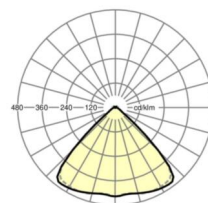

KENNDATEN

Bestellnummer	19412026180
EAN-Nummer	4020863415076
Stat. Waren-Nr.	94051190
Prüfzeichen	IP 64, Schutzklasse I, ENEC10 VDE, F, D, HACCP DIN10500/Food/IFS-anwendungsbezogene Eignung/BRC, Indoor, CE
Stoßfestigkeitsgrad-IK	IK03 (-20°C bis 40°C)
Umgebungstemperatur	ta -20°C bis 40°C
Besondere Eigenschaften	Ready for IoT
Garantiezeit	5 Jahre
Staatliche Förderprogramme	BEG - Bundesförderung für effiziente Gebäude (gültig nur für Deutschland)

ELEKTROTECHNIK

Betriebsgerät	Elektronischer Treiber DALI2 (1 Stück)
Systemleistung	56W
Netzspannung	230V/50Hz
LS-Schalter (Einschaltstrom)	13 Stück/B10, 24 Stück/B16, 25 Stück/C10, 40 Stück/C16
Energieeffizienzklasse/Lichtquelle	C

LICHTTECHNIK

Bestückung	LED, Farbwiedergabe/Lichtfarbe CRI ≥ 80 / 6500K
Farbortoleranz (MacAdam)	3SDCM
Photobiologische Sicherheit (Leuchte)	RG1
Bemessungslichtstrom	9906lm
LED-Lebensdauer	50000h L80/B10 (Tq 40°C)
Leuchten Lichtausbeute	178lm/W
Ausstrahlungswinkel	95° (C0) / 95° (C90)
UGR q/l	20.4 / 20.8

MECHANIK

Gehäusefarbe	verkehrsweiß RAL 9016
Abmessungen (LxBxH/DxH)	2299mm x 55mm x 33mm
Gewicht (netto)	2.5kg
Montageart	Tragschienensystem-Montage, Lichtstruktur

Maße

L	2299 mm	Länge
B	55 mm	Breite
H	33 mm	Höhe

DEEP-LINK

<https://www.regiolux.de/de/article/19412026180>