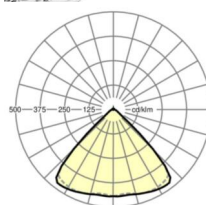

KENNDATEN

Bestellnummer	19417004080
EAN-Nummer	4020863402069
Stat. Waren-Nr.	94051190
Prüfzeichen	IP 64, Schutzklasse I, BAP 65° < 3000, ENEC10 VDE, F, D, HACCP DIN10500/Food/IFS-anwendungsbezogene Eignung/BRC, Indoor, CE
Stoßfestigkeitsgrad-IK	IK03 (-20°C bis 45°C)
Umgebungstemperatur	ta -20°C bis 45°C
Garanzzeit	5 Jahre
Staatliche Förderprogramme	BEG - Bundesförderung für effiziente Gebäude (gültig nur für Deutschland)

ELEKTROTECHNIK

Betriebsgerät	Elektronischer Treiber (1 Stück)
Systemleistung	26W
Netzspannung	230V/50Hz
Energieeffizienzklasse/Lichtquelle	E

LICHTTECHNIK

Bestückung	LED, Farbwiedergabe/Lichtfarbe CRI ≥ 80 / 3000K
Farbortoleranz (MacAdam)	3SDCM
Photobiologische Sicherheit (Leuchte)	RG1
Bemessungslichtstrom	4086lm
LED-Lebensdauer	50000h L80/B10 (Tq 45°C)
Leuchten Lichtausbeute	159lm/W
Ausstrahlungswinkel	95° (C0) / 95° (C90)
UGR q/l	18.6 / 19.0

MECHANIK

Gehäusefarbe	verkehrsweiß RAL 9016
Abmessungen (LxBxH/DxH)	1531mm x 55mm x 33mm
Gewicht (netto)	2kg
Montageart	Tragschienensystem-Montage, Lichtstruktur

Maße

L	1531 mm	Länge
B	55 mm	Breite
H	33 mm	Höhe

DEEP-LINK

<https://www.regiolux.de/de/article/19417004080>