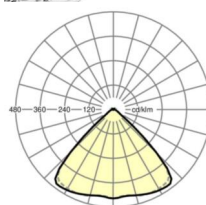

KENNDATEN

Bestellnummer	19417026370
EAN-Nummer	4020863415663
Stat. Waren-Nr.	94051190
Prüfzeichen	IP 64, Schutzklasse I, BAP 65° < 3000, ENEC10 VDE, F, D, HACCP DIN10500/Food/IFS-anwendungsbezogene Eignung/BRC, Indoor, CE
Stoßfestigkeitsgrad-IK	IK03 (-20°C bis 45°C)
Umgebungstemperatur	ta -20°C bis 45°C
Besondere Eigenschaften	Ready for IoT
Garantiezeit	5 Jahre
Staatliche Förderprogramme	BEG - Bundesförderung für effiziente Gebäude (gültig nur für Deutschland)

ELEKTROTECHNIK

Betriebsgerät	Elektronischer Treiber DALI2 (1 Stück)
Systemleistung	39W
Netzspannung	230V/50Hz
LS-Schalter (Einschaltstrom)	13 Stück/B10, 24 Stück/B16, 25 Stück/C10, 40 Stück/C16
Energieeffizienzklasse/Lichtquelle	D

LICHTTECHNIK

Bestückung	LED, Farbwiedergabe/Lichtfarbe CRI ≥ 80 / 3000K
Farborttoleranz (MacAdam)	3SDCM
Photobiologische Sicherheit (Leuchte)	RG1
Bemessungslichtstrom	7024lm
LED-Lebensdauer	50000h L80/B10 (Tq 45°C)
Leuchten Lichtausbeute	182lm/W
Ausstrahlungswinkel	95° (C0) / 95° (C90)
UGR q/l	19.2 / 19.6

MECHANIK

Gehäusefarbe	verkehrsweiß RAL 9016
Abmessungen (LxBxH/DxH)	2299mm x 55mm x 33mm
Gewicht (netto)	2.6kg
Montageart	Tragschienensystem-Montage, Lichtstruktur

Maße

L	2299 mm	Länge
B	55 mm	Breite
H	33 mm	Höhe

DEEP-LINK

<https://www.regiolux.de/de/article/19417026370>