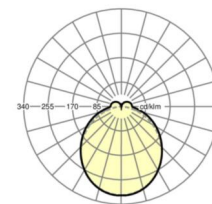

KENNDATEN

Bestellnummer	19472006150
EAN-Nummer	4020863405947
Stat. Waren-Nr.	94051190
Prüfzeichen	IP 64, Schutzklasse I, ENEC10 VDE, F, D, HACCP DIN10500/Food/IFS-anwendungsbezogene Eignung/BRC, Indoor, CE
Stoßfestigkeitsgrad-IK	IK03 (-20°C bis 45°C)
Umgebungstemperatur	ta -20°C bis 45°C
Besondere Eigenschaften	Ready for IoT
Garantiezeit	5 Jahre
Staatliche Förderprogramme	BEG - Bundesförderung für effiziente Gebäude (gültig nur für Deutschland)

ELEKTROTECHNIK

Betriebsgerät	Elektronischer Treiber DALI2 (1 Stück)
Systemleistung	26W
Netzspannung	230V/50Hz
LS-Schalter (Einschaltstrom)	20 Stück/B10, 32 Stück/B16, 33 Stück/C10, 53 Stück/C16
Energieeffizienzklasse/Lichtquelle	D

LICHTTECHNIK

Bestückung	LED, Farbwiedergabe/Lichtfarbe CRI ≥ 80 / 6500K
Farborttoleranz (MacAdam)	3SDCM
Bemessungslichtstrom	3953lm
LED-Lebensdauer	50000h L80/B10 (Tq 45°C)
Leuchten Lichtausbeute	154lm/W
Ausstrahlungswinkel	115° (C0) / 110° (C90)
UGR q/l	24.2 / 23.6

MECHANIK

Gehäusefarbe	verkehrsweiß RAL 9016
Abmessungen (LxBxH/DxH)	1531mm x 55mm x 37mm
Gewicht (netto)	1.9kg
Montageart	Tragschienensystem-Montage, Lichtstruktur

Maße

L	1531 mm	Länge
B	55 mm	Breite
H	37 mm	Höhe

DEEP-LINK

<https://www.regiolux.de/de/article/19472006150>

Referenz
ηLB
Φ ↓/↑
UGR q/l

LED 4000lm 865
100 %
90 % / 10 %
24.2 / 23.6