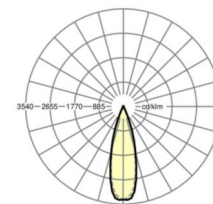

KENNDATEN

Bestellnummer	19447004010
EAN-Nummer	4020863400959
Stat. Waren-Nr.	94051190
Prüfzeichen	IP 64, Schutzklasse I, BAP 65°<1500, ENEC10 VDE, F, D, HACCP DIN10500/Food/IFS-anwendungsbezogene Eignung/BRC, Indoor, CE
Stoßfestigkeitsgrad-IK	IK03 (-20°C bis 45°C)
Umgebungstemperatur	ta -20°C bis 45°C
Garanzzeit	5 Jahre
Staatliche Förderprogramme	BEG - Bundesförderung für effiziente Gebäude (gültig nur für Deutschland)

ELEKTROTECHNIK

Betriebsgerät	Elektronischer Treiber (1 Stück)
Systemleistung	26W
Netzspannung	230V/50Hz
Energieeffizienzklasse/Lichtquelle	D

LICHTTECHNIK

Bestückung	LED, Farbwiedergabe/Lichtfarbe CRI ≥ 80 / 4000K
Farbortoleranz (MacAdam)	3SDCM
Photobiologische Sicherheit (Leuchte)	RG1
Bemessungslichtstrom	4367lm
LED-Lebensdauer	50000h L80/B10 (Tq 45°C)
Leuchten Lichtausbeute	170lm/W
Ausstrahlungswinkel	30° (C0) / 30° (C90)
UGR q/l	10.8 / 9.5

MECHANIK

Gehäusefarbe	verkehrsweiß RAL 9016
Abmessungen (LxBxH/DxH)	1531mm x 55mm x 37mm
Gewicht (netto)	2kg
Montageart	Tragschienensystem-Montage, Lichtstruktur

Maße

L	1531 mm	Länge
B	55 mm	Breite
H	37 mm	Höhe

DEEP-LINK

<https://www.regiolux.de/de/article/19447004010>