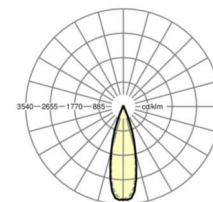

KENNDATEN

Bestellnummer	19447004150
EAN-Nummer	4020863400836
Stat. Waren-Nr.	94051190
Prüfzeichen	IP 64, Schutzklasse I, BAP 65°<1500, ENEC10 VDE, F, D, HACCP DIN10500/Food/IFS-anwendungsbezogene Eignung/BRC, Indoor, CE
Stoßfestigkeitsgrad-IK	IK03 (-20°C bis 45°C)
Umgebungstemperatur	ta -20°C bis 45°C
Garanzzeit	5 Jahre
Staatliche Förderprogramme	BEG - Bundesförderung für effiziente Gebäude (gültig nur für Deutschland)

ELEKTROTECHNIK

Betriebsgerät	Elektronischer Treiber (1 Stück)
Systemleistung	26W
Netzspannung	230V/50Hz
Energieeffizienzklasse/Lichtquelle	D

LICHTTECHNIK

Bestückung	LED, Farbwiedergabe/Lichtfarbe CRI ≥ 80 / 6500K
Farbortoleranz (MacAdam)	3SDCM
Photobiologische Sicherheit (Leuchte)	RG1
Bemessungslichtstrom	4205lm
LED-Lebensdauer	50000h L80/B10 (Tq 45°C)
Leuchten Lichtausbeute	164lm/W
Ausstrahlungswinkel	30° (C0) / 30° (C90)
UGR q/l	10.7 / 9.3

MECHANIK

Gehäusefarbe	verkehrsweiß RAL 9016
Abmessungen (LxBxH/DxH)	1531mm x 55mm x 37mm
Gewicht (netto)	2kg
Montageart	Tragschienensystem-Montage, Lichtstruktur

Maße

L	1531 mm	Länge
B	55 mm	Breite
H	37 mm	Höhe

DEEP-LINK

<https://www.regiolux.de/de/article/19447004150>