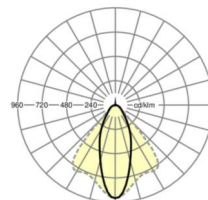

KENNDATEN

Bestellnummer	19422006080
EAN-Nummer	4020863407873
Stat. Waren-Nr.	94051190
Prüfzeichen	IP 64, Schutzklasse I, ENEC10 VDE, F, D, HACCP DIN10500/Food/IFS-anwendungsbezogene Eignung/BRC, Indoor, CE
Stoßfestigkeitsgrad-IK	IK03 (-20°C bis 45°C)
Umgebungstemperatur	ta -20°C bis 45°C
Besondere Eigenschaften	Ready for IoT
Garantiezeit	5 Jahre
Staatliche Förderprogramme	BEG - Bundesförderung für effiziente Gebäude (gültig nur für Deutschland)

ELEKTROTECHNIK

Betriebsgerät	Elektronischer Treiber DALI2 (1 Stück)
Systemleistung	26W
Netzspannung	230V/50Hz
LS-Schalter (Einschaltstrom)	20 Stück/B10, 32 Stück/B16, 33 Stück/C10, 53 Stück/C16
Energieeffizienzklasse/Lichtquelle	E

LICHTTECHNIK

Bestückung	LED, Farbwiedergabe/Lichtfarbe CRI ≥ 80 / 3000K
Farborttoleranz (MacAdam)	3SDCM
Photobiologische Sicherheit (Leuchte)	RG1
Bemessungslichtstrom	4108lm
LED-Lebensdauer	50000h L80/B10 (Tq 45°C)
Leuchten Lichtausbeute	160lm/W
Ausstrahlungswinkel	40° (C0) / 85° (C90)
UGR q/l	17.4 / 19.1

MECHANIK

Gehäusefarbe	verkehrsweiß RAL 9016
Abmessungen (LxBxH/DxH)	1531mm x 55mm x 37mm
Gewicht (netto)	1.9kg
Montageart	Tragschienensystem-Montage, Lichtstruktur

Maße

L	1531 mm	Länge
B	55 mm	Breite
H	37 mm	Höhe

DEEP-LINK

<https://www.regiolux.de/de/article/19422006080>

Referenz	LED 4000lm 830
η_{LB}	100 %
Φ ↓/↑	99 % / 1 %
UGR q/l	17.4 / 19.1