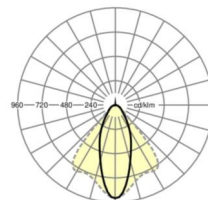

KENNDATEN

Bestellnummer	19422006160
EAN-Nummer	4020863407804
Stat. Waren-Nr.	94051190
Prüfzeichen	IP 64, Schutzklasse I, ENEC10 VDE, F, D, HACCP DIN10500/Food/IFS-anwendungsbezogene Eignung/BRC, Indoor, CE
Stoßfestigkeitsgrad-IK	IK03 (-20°C bis 40°C)
Umgebungstemperatur	ta -20°C bis 40°C
Besondere Eigenschaften	Ready for IoT
Garantiezeit	5 Jahre
Staatliche Förderprogramme	BEG - Bundesförderung für effiziente Gebäude (gültig nur für Deutschland)

ELEKTROTECHNIK

Betriebsgerät	Elektronischer Treiber DALI2 (1 Stück)
Systemleistung	37W
Netzspannung	230V/50Hz
LS-Schalter (Einschaltstrom)	20 Stück/B10, 32 Stück/B16, 33 Stück/C10, 53 Stück/C16
Energieeffizienzklasse/Lichtquelle	D

LICHTTECHNIK

Bestückung	LED, Farbwiedergabe/Lichtfarbe CRI ≥ 80 / 6500K
Farborttoleranz (MacAdam)	3SDCM
Photobiologische Sicherheit (Leuchte)	RG1
Bemessungslichtstrom	5880lm
LED-Lebensdauer	50000h L80/B10 (Tq 40°C)
Leuchten Lichtausbeute	157lm/W
Ausstrahlungswinkel	40° (C0) / 85° (C90)
UGR q/l	18.6 / 20.3

MECHANIK

Gehäusefarbe	verkehrsweiß RAL 9016
Abmessungen (LxBxH/DxH)	1531mm x 55mm x 37mm
Gewicht (netto)	1.9kg
Montageart	Tragschienensystem-Montage, Lichtstruktur

Maße

L	1531 mm	Länge
B	55 mm	Breite
H	37 mm	Höhe

DEEP-LINK

<https://www.regiolux.de/de/article/19422006160>

Referenz	LED 6000lm 865
ηLB	100 %
Φ ↓/↑	99 % / 1 %
UGR q/l	18.6 / 20.3