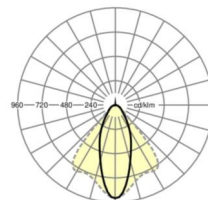

KENNDATEN

Bestellnummer	19422006170
EAN-Nummer	4020863407798
Stat. Waren-Nr.	94051190
Prüfzeichen	IP 64, Schutzklasse I, ENEC10 VDE, F, D, HACCP DIN10500/Food/IFS-anwendungsbezogene Eignung/BRC, Indoor, CE
Stoßfestigkeitsgrad-IK	IK03 (-20°C bis 35°C)
Umgebungstemperatur	ta -20°C bis 35°C
Besondere Eigenschaften	Ready for IoT
Garantiezeit	5 Jahre
Staatliche Förderprogramme	BEG - Bundesförderung für effiziente Gebäude (gültig nur für Deutschland)

ELEKTROTECHNIK

Betriebsgerät	Elektronischer Treiber DALI2 (1 Stück)
Systemleistung	53W
Netzspannung	230V/50Hz
LS-Schalter (Einschaltstrom)	13 Stück/B10, 22 Stück/B16, 21 Stück/C10, 36 Stück/C16
Energieeffizienzklasse/Lichtquelle	D

LICHTTECHNIK

Bestückung	LED, Farbwiedergabe/Lichtfarbe CRI ≥ 80 / 6500K
Farborttoleranz (MacAdam)	3SDCM
Photobiologische Sicherheit (Leuchte)	RG1
Bemessungslichtstrom	7934lm
LED-Lebensdauer	50000h L80/B10 (Tq 35°C)
Leuchten Lichtausbeute	149lm/W
Ausstrahlungswinkel	40° (C0) / 85° (C90)
UGR q/l	19.7 / 21.4

MECHANIK

Gehäusefarbe	verkehrsweiß RAL 9016
Abmessungen (LxBxH/DxH)	1531mm x 55mm x 37mm
Gewicht (netto)	1.9kg
Montageart	Tragschienensystem-Montage, Lichtstruktur

Maße

L	1531 mm	Länge
B	55 mm	Breite
H	37 mm	Höhe

DEEP-LINK

<https://www.regiolux.de/de/article/19422006170>

Referenz	LED 8000lm 865
η_{LB}	100 %
Φ ↓/↑	99 % / 1 %
UGR q/l	19.7 / 21.4