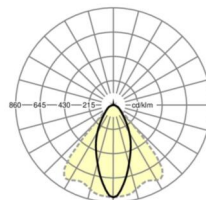

KENNDATEN

Bestellnummer	19422024180
EAN-Nummer	4020863415939
Stat. Waren-Nr.	94051190
Prüfzeichen	IP 64, Schutzklasse I, ENEC10 VDE, F, D, HACCP DIN10500/Food/IFS-anwendungsbezogene Eignung/BRC, Indoor, CE
Stoßfestigkeitsgrad-IK	IK03 (-20°C bis 40°C)
Umgebungstemperatur	ta -20°C bis 40°C
Garantiezeit	5 Jahre
Staatliche Förderprogramme	BEG - Bundesförderung für effiziente Gebäude (gültig nur für Deutschland)

ELEKTROTECHNIK

Betriebsgerät	Elektronischer Treiber (1 Stück)
Systemleistung	56W
Netzspannung	230V/50Hz
LS-Schalter (Einschaltstrom)	17 Stück/B10, 28 Stück/B16, 29 Stück/C10, 48 Stück/C16
Energieeffizienzklasse/Lichtquelle	C

LICHTTECHNIK

Bestückung	LED, Farbwiedergabe/Lichtfarbe CRI ≥ 80 / 6500K
Farborttoleranz (MacAdam)	3SDCM
Photobiologische Sicherheit (Leuchte)	RG1
Bemessungslichtstrom	9937lm
LED-Lebensdauer	50000h L80/B10 (Tq 40°C)
Leuchten Lichtausbeute	178lm/W
Ausstrahlungswinkel	40° (C0) / 85° (C90)
UGR q/l	19.1 / 21.1

MECHANIK

Gehäusefarbe	verkehrsweiß RAL 9016
Abmessungen (LxBxH/DxH)	2299mm x 55mm x 37mm
Gewicht (netto)	2.5kg
Montageart	Tragschienensystem-Montage, Lichtstruktur

Maße

L	2299 mm	Länge
B	55 mm	Breite
H	37 mm	Höhe

DEEP-LINK

<https://www.regiolux.de/de/article/19422024180>

Referenz	LED 10000lm 865
ηLB	100 %
Φ ↓/↑	99 % / 1 %
UGR q/l	19.1 / 21.1