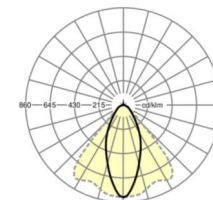

KENNDATEN

Bestellnummer	19422026270
EAN-Nummer	4020863416080
Stat. Waren-Nr.	94051190
Prüfzeichen	IP 64, Schutzklasse I, ENEC10 VDE, F, D, HACCP DIN10500/Food/IFS-anwendungsbezogene Eignung/BRC, Indoor, CE
Stoßfestigkeitsgrad-IK	IK03 (-20°C bis 35°C)
Umgebungstemperatur	ta -20°C bis 35°C
Besondere Eigenschaften	Ready for IoT
Garantiezeit	5 Jahre
Staatliche Förderprogramme	BEG - Bundesförderung für effiziente Gebäude (gültig nur für Deutschland)

ELEKTROTECHNIK

Betriebsgerät	Elektronischer Treiber DALI2 (1 Stück)
Systemleistung	79W
Netzspannung	230V/50Hz
LS-Schalter (Einschaltstrom)	13 Stück/B10, 24 Stück/B16, 25 Stück/C10, 40 Stück/C16
Energieeffizienzklasse/Lichtquelle	C

LICHTTECHNIK

Bestückung	LED, Farbwiedergabe/Lichtfarbe CRI ≥ 80 / 6500K
Farborttoleranz (MacAdam)	3SDCM
Photobiologische Sicherheit (Leuchte)	RG1
Bemessungslichtstrom	13645lm
LED-Lebensdauer	50000h L80/B10 (Tq 35°C)
Leuchten Lichtausbeute	173lm/W
Ausstrahlungswinkel	40° (C0) / 85° (C90)
UGR q/l	20.2 / 22.2

MECHANIK

Gehäusefarbe	verkehrsweiß RAL 9016
Abmessungen (LxBxH/DxH)	2299mm x 55mm x 37mm
Gewicht (netto)	2.5kg
Montageart	Tragschienensystem-Montage, Lichtstruktur

Maße

L	2299 mm	Länge
B	55 mm	Breite
H	37 mm	Höhe

DEEP-LINK

<https://www.regiolux.de/de/article/19422026270>