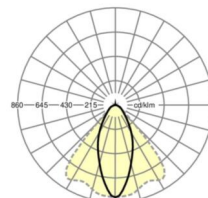

KENNDATEN

Bestellnummer	19422026320
EAN-Nummer	4020863416134
Stat. Waren-Nr.	94051190
Prüfzeichen	IP 64, Schutzklasse I, ENEC10 VDE, F, D, HACCP DIN10500/Food/IFS-anwendungsbezogene Eignung/BRC, Indoor, CE
Stoßfestigkeitsgrad-IK	IK03 (-20°C bis 45°C)
Umgebungstemperatur	ta -20°C bis 45°C
Besondere Eigenschaften	Ready for IoT
Garantiezeit	5 Jahre
Staatliche Förderprogramme	BEG - Bundesförderung für effiziente Gebäude (gültig nur für Deutschland)

ELEKTROTECHNIK

Betriebsgerät	Elektronischer Treiber DALI2 (1 Stück)
Systemleistung	39W
Netzspannung	230V/50Hz
LS-Schalter (Einschaltstrom)	13 Stück/B10, 24 Stück/B16, 25 Stück/C10, 40 Stück/C16
Energieeffizienzklasse/Lichtquelle	D

LICHTTECHNIK

Bestückung	LED, Farbwiedergabe/Lichtfarbe CRI ≥ 80 / 3000K
Farborttoleranz (MacAdam)	3SDCM
Photobiologische Sicherheit (Leuchte)	RG1
Bemessungslichtstrom	6967lm
LED-Lebensdauer	50000h L80/B10 (Tq 45°C)
Leuchten Lichtausbeute	180lm/W
Ausstrahlungswinkel	40° (C0) / 85° (C90)
UGR q/l	17.9 / 19.9

MECHANIK

Gehäusefarbe	verkehrsweiß RAL 9016
Abmessungen (LxBxH/DxH)	2299mm x 55mm x 37mm
Gewicht (netto)	2.5kg
Montageart	Tragschienensystem-Montage, Lichtstruktur

Maße

L	2299 mm	Länge
B	55 mm	Breite
H	37 mm	Höhe

DEEP-LINK

<https://www.regiolux.de/de/article/19422026320>

Referenz
η_{LB}
Φ ↓/↑
UGR q/l

LED 7000lm 830
100 %
99 % / 1 %
17.9 / 19.9