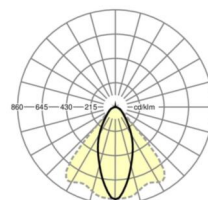

KENNDATEN

Bestellnummer	19422024320
EAN-Nummer	4020863416011
Stat. Waren-Nr.	94051190
Prüfzeichen	IP 64, Schutzklasse I, ENEC10 VDE, F, D, HACCP DIN10500/Food/IFS-anwendungsbezogene Eignung/BRC, Indoor, CE
Stoßfestigkeitsgrad-IK	IK03 (-20°C bis 45°C)
Umgebungstemperatur	ta -20°C bis 45°C
Garantiezeit	5 Jahre
Staatliche Förderprogramme	BEG - Bundesförderung für effiziente Gebäude (gültig nur für Deutschland)

ELEKTROTECHNIK

Betriebsgerät	Elektronischer Treiber (1 Stück)
Systemleistung	39W
Netzspannung	230V/50Hz
LS-Schalter (Einschaltstrom)	17 Stück/B10, 28 Stück/B16, 29 Stück/C10, 48 Stück/C16
Energieeffizienzklasse/Lichtquelle	D

LICHTTECHNIK

Bestückung	LED, Farbwiedergabe/Lichtfarbe CRI ≥ 80 / 3000K
Farborttoleranz (MacAdam)	3SDCM
Photobiologische Sicherheit (Leuchte)	RG1
Bemessungslichtstrom	6967lm
LED-Lebensdauer	50000h L80/B10 (Tq 45°C)
Leuchten Lichtausbeute	180lm/W
Ausstrahlungswinkel	40° (C0) / 85° (C90)
UGR q/l	17.9 / 19.9

MECHANIK

Gehäusefarbe	verkehrsweiß RAL 9016
Abmessungen (LxBxH/DxH)	2299mm x 55mm x 37mm
Gewicht (netto)	2.5kg
Montageart	Tragschienensystem-Montage, Lichtstruktur

Maße

L	2299 mm	Länge
B	55 mm	Breite
H	37 mm	Höhe

DEEP-LINK

<https://www.regiolux.de/de/article/19422024320>

Referenz	LED 7000lm 830
ηLB	100 %
Φ ↓/↑	99 % / 1 %
UGR q/l	17.9 / 19.9