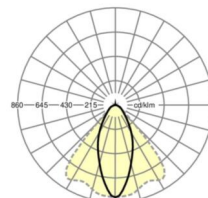

KENNDATEN

Bestellnummer	19422024310
EAN-Nummer	4020863416004
Stat. Waren-Nr.	94051190
Prüfzeichen	IP 64, Schutzklasse I, ENEC10 VDE, F, D, HACCP DIN10500/Food/IFS-anwendungsbezogene Eignung/BRC, Indoor, CE
Stoßfestigkeitsgrad-IK	IK03 (-20°C bis 45°C)
Umgebungstemperatur	ta -20°C bis 45°C
Garantiezeit	5 Jahre
Staatliche Förderprogramme	BEG - Bundesförderung für effiziente Gebäude (gültig nur für Deutschland)

ELEKTROTECHNIK

Betriebsgerät	Elektronischer Treiber (1 Stück)
Systemleistung	39W
Netzspannung	230V/50Hz
LS-Schalter (Einschaltstrom)	17 Stück/B10, 28 Stück/B16, 29 Stück/C10, 48 Stück/C16
Energieeffizienzklasse/Lichtquelle	C

LICHTTECHNIK

Bestückung	LED, Farbwiedergabe/Lichtfarbe CRI ≥ 80 / 4000K
Farborttoleranz (MacAdam)	3SDCM
Photobiologische Sicherheit (Leuchte)	RG1
Bemessungslichtstrom	7182lm
LED-Lebensdauer	50000h L80/B10 (Tq 45°C)
Leuchten Lichtausbeute	186lm/W
Ausstrahlungswinkel	40° (C0) / 85° (C90)
UGR q/l	18.0 / 20.0

MECHANIK

Gehäusefarbe	verkehrsweiß RAL 9016
Abmessungen (LxBxH/DxH)	2299mm x 55mm x 37mm
Gewicht (netto)	2.5kg
Montageart	Tragschienensystem-Montage, Lichtstruktur

Maße

L	2299 mm	Länge
B	55 mm	Breite
H	37 mm	Höhe

DEEP-LINK

<https://www.regiolux.de/de/article/19422024310>

Referenz	LED 7000lm 840
ηLB	100 %
Φ ↓/↑	99 % / 1 %
UGR q/l	18.0 / 20.0