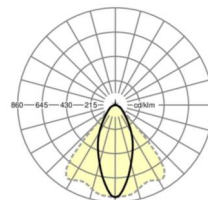

KENNDATEN

Bestellnummer	19422026330
EAN-Nummer	4020863416141
Stat. Waren-Nr.	94051190
Prüfzeichen	IP 64, Schutzklasse I, ENEC10 VDE, F, D, HACCP DIN10500/Food/IFS-anwendungsbezogene Eignung/BRC, Indoor, CE
Stoßfestigkeitsgrad-IK	IK03 (-20°C bis 45°C)
Umgebungstemperatur	ta -20°C bis 45°C
Besondere Eigenschaften	Ready for IoT
Garantiezeit	5 Jahre
Staatliche Förderprogramme	BEG - Bundesförderung für effiziente Gebäude (gültig nur für Deutschland)

ELEKTROTECHNIK

Betriebsgerät	Elektronischer Treiber DALI2 (1 Stück)
Systemleistung	39W
Netzspannung	230V/50Hz
LS-Schalter (Einschaltstrom)	13 Stück/B10, 24 Stück/B16, 25 Stück/C10, 40 Stück/C16
Energieeffizienzklasse/Lichtquelle	C

LICHTTECHNIK

Bestückung	LED, Farbwiedergabe/Lichtfarbe CRI ≥ 80 / 6500K
Farborttoleranz (MacAdam)	3SDCM
Photobiologische Sicherheit (Leuchte)	RG1
Bemessungslichtstrom	7046lm
LED-Lebensdauer	50000h L80/B10 (Tq 45°C)
Leuchten Lichtausbeute	183lm/W
Ausstrahlungswinkel	40° (C0) / 85° (C90)
UGR q/l	17.9 / 19.9

MECHANIK

Gehäusefarbe	verkehrsweiß RAL 9016
Abmessungen (LxBxH/DxH)	2299mm x 55mm x 37mm
Gewicht (netto)	2.5kg
Montageart	Tragschienensystem-Montage, Lichtstruktur

Maße

L	2299 mm	Länge
B	55 mm	Breite
H	37 mm	Höhe

DEEP-LINK

<https://www.regiolux.de/de/article/19422026330>

Referenz	LED 7000lm 865
η_{LB}	100 %
Φ ↓/↑	99 % / 1 %
UGR q/l	17.9 / 19.9