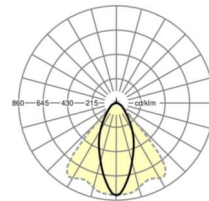

KENNDATEN

Bestellnummer	19422024330
EAN-Nummer	4020863416028
Stat. Waren-Nr.	94051190
Prüfzeichen	IP 64, Schutzklasse I, ENEC10 VDE, F, D, HACCP DIN10500/Food/IFS-anwendungsbezogene Eignung/BRC, Indoor, CE
Stoßfestigkeitsgrad-IK	IK03 (-20°C bis 45°C)
Umgebungstemperatur	ta -20°C bis 45°C
Garantiezeit	5 Jahre
Staatliche Förderprogramme	BEG - Bundesförderung für effiziente Gebäude (gültig nur für Deutschland)

ELEKTROTECHNIK

Betriebsgerät	Elektronischer Treiber (1 Stück)
Systemleistung	39W
Netzspannung	230V/50Hz
LS-Schalter (Einschaltstrom)	17 Stück/B10, 28 Stück/B16, 29 Stück/C10, 48 Stück/C16
Energieeffizienzklasse/Lichtquelle	C

LICHTTECHNIK

Bestückung	LED, Farbwiedergabe/Lichtfarbe CRI ≥ 80 / 6500K
Farborttoleranz (MacAdam)	3SDCM
Photobiologische Sicherheit (Leuchte)	RG1
Bemessungslichtstrom	7046lm
LED-Lebensdauer	50000h L80/B10 (Tq 45°C)
Leuchten Lichtausbeute	183lm/W
Ausstrahlungswinkel	40° (C0) / 85° (C90)
UGR q/l	17.9 / 19.9

MECHANIK

Gehäusefarbe	verkehrsweiß RAL 9016
Abmessungen (LxBxH/DxH)	2299mm x 55mm x 37mm
Gewicht (netto)	2.5kg
Montageart	Tragschienensystem-Montage, Lichtstruktur

Maße

L	2299 mm	Länge
B	55 mm	Breite
H	37 mm	Höhe

DEEP-LINK

<https://www.regiolux.de/de/article/19422024330>

Referenz
η_{LB}
Φ ↓/↑
UGR q/l

LED 7000lm 865
100 %
99 % / 1 %
17.9 / 19.9