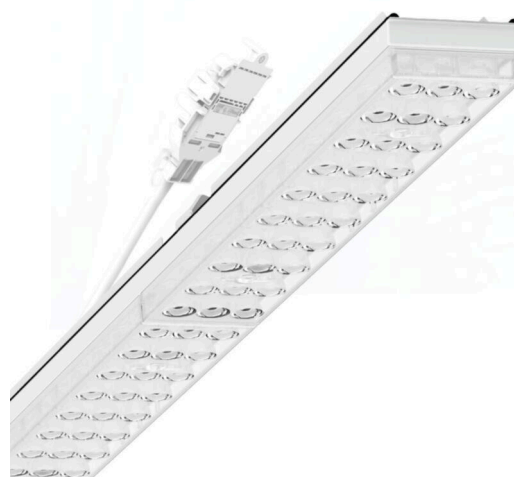

KENNDATEN

Bestellnummer	19427004090
EAN-Nummer	4020863401666
Stat. Waren-Nr.	94051190
Prüfzeichen	IP 64, Schutzklasse I, ENEC10 VDE, F, D, HACCP DIN10500/Food/IFS-anwendungsbezogene Eignung/BRC, Indoor, CE
Stoßfestigkeitsgrad-IK	IK03 (-20°C bis 40°C)
Umgebungstemperatur	ta -20°C bis 40°C
Garantiezeit	5 Jahre
Staatliche Förderprogramme	BEG - Bundesförderung für effiziente Gebäude (gültig nur für Deutschland)

ELEKTROTECHNIK

Betriebsgerät	Elektronischer Treiber (1 Stück)
Systemleistung	37W
Netzspannung	230V/50Hz
Energieeffizienzklasse/Lichtquelle	E

LICHTTECHNIK

Bestückung	LED, Farbwiedergabe/Lichtfarbe CRI ≥ 80 / 3000K
Farbortoleranz (MacAdam)	3SDCM
Photobiologische Sicherheit (Leuchte)	RG1
Bemessungslichtstrom	5685lm
LED-Lebensdauer	50000h L80/B10 (Tq 40°C)
Leuchten Lichtausbeute	152lm/W
Ausstrahlungswinkel	40° (C0) / 85° (C90)
UGR q/l	18.5 / 20.2

MECHANIK

Gehäusefarbe	verkehrsweiß RAL 9016
Abmessungen (LxBxH/DxH)	1531mm x 55mm x 37mm
Gewicht (netto)	2kg
Montageart	Tragschienensystem-Montage, Lichtstruktur

Maße

L	1531 mm	Länge
B	55 mm	Breite
H	37 mm	Höhe

DEEP-LINK

<https://www.regiolux.de/de/article/19427004090>

Referenz	LED 6000lm 830
ηLB	100 %
Φ ↓↑	99 % / 1 %
UGR q/l	18.5 / 20.2