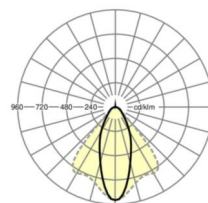

KENNDATEN

Bestellnummer	19427004090
EAN-Nummer	4020863401666
Stat. Waren-Nr.	94051190
Prüfzeichen	IP 64, Schutzklasse I, ENEC10 VDE, F, D, HACCP DIN10500/Food/IFS-anwendungsbezogene Eignung/BRC, Indoor, CE
Stoßfestigkeitsgrad-IK	IK03 (-20°C bis 40°C)
Umgebungstemperatur	ta -20°C bis 40°C
Garantiezeit	5 Jahre
Staatliche Förderprogramme	BEG - Bundesförderung für effiziente Gebäude (gültig nur für Deutschland)

ELEKTROTECHNIK

Betriebsgerät	Elektronischer Treiber (1 Stück)
Systemleistung	37W
Netzspannung	230V/50Hz
Energieeffizienzklasse/Lichtquelle	E

LICHTTECHNIK

Bestückung	LED, Farbwiedergabe/Lichtfarbe CRI ≥ 80 / 3000K
Farbortoleranz (MacAdam)	3SDCM
Photobiologische Sicherheit (Leuchte)	RG1
Bemessungslichtstrom	5685lm
LED-Lebensdauer	50000h L80/B10 (Tq 40°C)
Leuchten Lichtausbeute	152lm/W
Ausstrahlungswinkel	40° (C0) / 85° (C90)
UGR q/l	18.5 / 20.2

MECHANIK

Gehäusefarbe	verkehrsweiß RAL 9016
Abmessungen (LxBxH/DxH)	1531mm x 55mm x 37mm
Gewicht (netto)	2kg
Montageart	Tragschienensystem-Montage, Lichtstruktur

Maße

L	1531 mm	Länge
B	55 mm	Breite
H	37 mm	Höhe

DEEP-LINK

<https://www.regiolux.de/de/article/19427004090>

Referenz	LED 6000lm 830
ηLB	100 %
Φ ↓↑	99 % / 1 %
UGR q/l	18.5 / 20.2