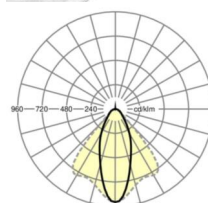

KENNDATEN

Bestellnummer	19427006160
EAN-Nummer	4020863410866
Stat. Waren-Nr.	94051190
Prüfzeichen	IP 64, Schutzklasse I, ENEC10 VDE, F, D, HACCP DIN10500/Food/IFS-anwendungsbezogene Eignung/BRC, Indoor, CE
Stoßfestigkeitsgrad-IK	IK03 (-20°C bis 40°C)
Umgebungstemperatur	ta -20°C bis 40°C
Besondere Eigenschaften	Ready for IoT
Garantiezeit	5 Jahre
Staatliche Förderprogramme	BEG - Bundesförderung für effiziente Gebäude (gültig nur für Deutschland)

ELEKTROTECHNIK

Betriebsgerät	Elektronischer Treiber DALI2 (1 Stück)
Systemleistung	37W
Netzspannung	230V/50Hz
LS-Schalter (Einschaltstrom)	20 Stück/B10, 32 Stück/B16, 33 Stück/C10, 53 Stück/C16
Energieeffizienzklasse/Lichtquelle	D

LICHTTECHNIK

Bestückung	LED, Farbwiedergabe/Lichtfarbe CRI ≥ 80 / 6500K
Farbortoleranz (MacAdam)	3SDCM
Photobiologische Sicherheit (Leuchte)	RG1
Bemessungslichtstrom	5880lm
LED-Lebensdauer	50000h L80/B10 (Tq 40°C)
Leuchten Lichtausbeute	157lm/W
Ausstrahlungswinkel	40° (C0) / 85° (C90)
UGR q/l	18.6 / 20.3

MECHANIK

Gehäusefarbe	verkehrsweiß RAL 9016
Abmessungen (LxBxH/DxH)	1531mm x 55mm x 37mm
Gewicht (netto)	2kg
Montageart	Tragschienensystem-Montage, Lichtstruktur

Maße

L	1531 mm	Länge
B	55 mm	Breite
H	37 mm	Höhe

DEEP-LINK

<https://www.regiolux.de/de/article/19427006160>

Referenz	LED 6000lm 865
ηLB	100 %
Φ ↓/↑	99 % / 1 %
UGR q/l	18.6 / 20.3