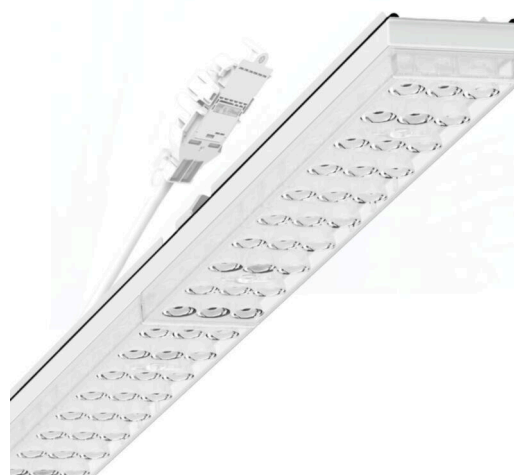

KENNDATEN

Bestellnummer	19427006160
EAN-Nummer	4020863410866
Stat. Waren-Nr.	94051190
Prüfzeichen	IP 64, Schutzklasse I, ENEC10 VDE, F, D, HACCP DIN10500/Food/IFS-anwendungsbezogene Eignung/BRC, Indoor, CE
Stoßfestigkeitsgrad-IK	IK03 (-20°C bis 40°C)
Umgebungstemperatur	ta -20°C bis 40°C
Besondere Eigenschaften	Ready for IoT
Garantiezeit	5 Jahre
Staatliche Förderprogramme	BEG - Bundesförderung für effiziente Gebäude (gültig nur für Deutschland)

ELEKTROTECHNIK

Betriebsgerät	Elektronischer Treiber DALI2 (1 Stück)
Systemleistung	37W
Netzspannung	230V/50Hz
LS-Schalter (Einschaltstrom)	20 Stück/B10, 32 Stück/B16, 33 Stück/C10, 53 Stück/C16
Energieeffizienzklasse/Lichtquelle	D

LICHTTECHNIK

Bestückung	LED, Farbwiedergabe/Lichtfarbe CRI ≥ 80 / 6500K
Farbortoleranz (MacAdam)	3SDCM
Photobiologische Sicherheit (Leuchte)	RG1
Bemessungslichtstrom	5880lm
LED-Lebensdauer	50000h L80/B10 (Tq 40°C)
Leuchten Lichtausbeute	157lm/W
Ausstrahlungswinkel	40° (C0) / 85° (C90)
UGR q/l	18.6 / 20.3

MECHANIK

Gehäusefarbe	verkehrsweiß RAL 9016
Abmessungen (LxBxH/DxH)	1531mm x 55mm x 37mm
Gewicht (netto)	2kg
Montageart	Tragschienensystem-Montage, Lichtstruktur

Maße

L	1531 mm	Länge
B	55 mm	Breite
H	37 mm	Höhe

DEEP-LINK

<https://www.regiolux.de/de/article/19427006160>

Referenz	LED 6000lm 865
ηLB	100 %
Φ ↓/↑	99 % / 1 %
UGR q/l	18.6 / 20.3