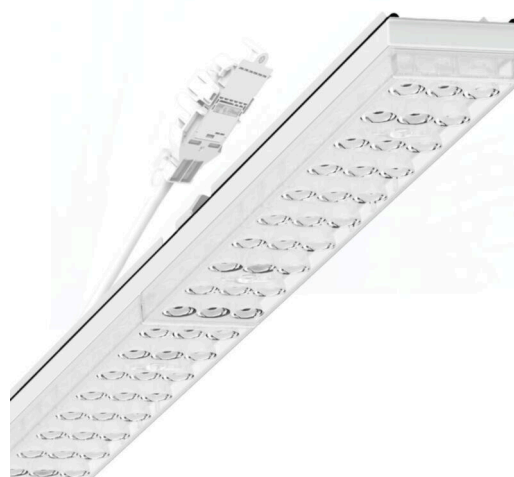

KENNDATEN

Bestellnummer	19427026260
EAN-Nummer	4020863416578
Stat. Waren-Nr.	94051190
Prüfzeichen	IP 64, Schutzklasse I, ENEC10 VDE, F, D, HACCP DIN10500/Food/IFS-anwendungsbezogene Eignung/BRC, Indoor, CE
Stoßfestigkeitsgrad-IK	IK03 (-20°C bis 35°C)
Umgebungstemperatur	ta -20°C bis 35°C
Besondere Eigenschaften	Ready for IoT
Garantiezeit	5 Jahre
Staatliche Förderprogramme	BEG - Bundesförderung für effiziente Gebäude (gültig nur für Deutschland)

ELEKTROTECHNIK

Betriebsgerät	Elektronischer Treiber DALI2 (1 Stück)
Systemleistung	79W
Netzspannung	230V/50Hz
LS-Schalter (Einschaltstrom)	13 Stück/B10, 24 Stück/B16, 25 Stück/C10, 40 Stück/C16
Energieeffizienzklasse/Lichtquelle	D

LICHTTECHNIK

Bestückung	LED, Farbwiedergabe/Lichtfarbe CRI ≥ 80 / 3000K
Farbortoleranz (MacAdam)	3SDCM
Photobiologische Sicherheit (Leuchte)	RG1
Bemessungslichtstrom	13492lm
LED-Lebensdauer	50000h L80/B10 (Tq 35°C)
Leuchten Lichtausbeute	171lm/W
Ausstrahlungswinkel	40° (C0) / 85° (C90)
UGR q/l	20.2 / 22.2

MECHANIK

Gehäusefarbe	verkehrsweiß RAL 9016
Abmessungen (LxBxH/DxH)	2299mm x 55mm x 37mm
Gewicht (netto)	2.6kg
Montageart	Tragschienensystem-Montage, Lichtstruktur

Maße

L	2299 mm	Länge
B	55 mm	Breite
H	37 mm	Höhe

DEEP-LINK

<https://www.regiolux.de/de/article/19427026260>

Referenz	LED 14000lm 830
ηLB	100 %
Φ ↓/↑	99 % / 1 %
UGR q/l	20.2 / 22.2