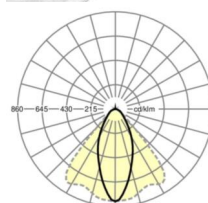

KENNDATEN

Bestellnummer	19427026260
EAN-Nummer	4020863416578
Stat. Waren-Nr.	94051190
Prüfzeichen	IP 64, Schutzklasse I, ENEC10 VDE, F, D, HACCP DIN10500/Food/IFS-anwendungsbezogene Eignung/BRC, Indoor, CE
Stoßfestigkeitsgrad-IK	IK03 (-20°C bis 35°C)
Umgebungstemperatur	ta -20°C bis 35°C
Besondere Eigenschaften	Ready for IoT
Garantiezeit	5 Jahre
Staatliche Förderprogramme	BEG - Bundesförderung für effiziente Gebäude (gültig nur für Deutschland)

ELEKTROTECHNIK

Betriebsgerät	Elektronischer Treiber DALI2 (1 Stück)
Systemleistung	79W
Netzspannung	230V/50Hz
LS-Schalter (Einschaltstrom)	13 Stück/B10, 24 Stück/B16, 25 Stück/C10, 40 Stück/C16
Energieeffizienzklasse/Lichtquelle	D

LICHTTECHNIK

Bestückung	LED, Farbwiedergabe/Lichtfarbe CRI ≥ 80 / 3000K
Farbortoleranz (MacAdam)	3SDCM
Photobiologische Sicherheit (Leuchte)	RG1
Bemessungslichtstrom	13492lm
LED-Lebensdauer	50000h L80/B10 (Tq 35°C)
Leuchten Lichtausbeute	171lm/W
Ausstrahlungswinkel	40° (C0) / 85° (C90)
UGR q/l	20.2 / 22.2

MECHANIK

Gehäusefarbe	verkehrsweiß RAL 9016
Abmessungen (LxBxH/DxH)	2299mm x 55mm x 37mm
Gewicht (netto)	2.6kg
Montageart	Tragschienensystem-Montage, Lichtstruktur

Maße

L	2299 mm	Länge
B	55 mm	Breite
H	37 mm	Höhe

DEEP-LINK

<https://www.regiolux.de/de/article/19427026260>

Referenz	LED 14000lm 830
ηLB	100 %
Φ ↓/↑	99 % / 1 %
UGR q/l	20.2 / 22.2