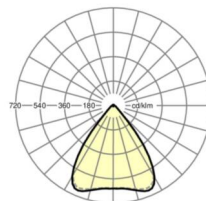

KENNDATEN

Bestellnummer	19432004150
EAN-Nummer	4020863401437
Stat. Waren-Nr.	94051190
Prüfzeichen	IP 64, Schutzklasse I, BAP 65° < 3000, ENEC10 VDE, F, D, HACCP DIN10500/Food/IFS-anwendungsbezogene Eignung/BRC, Indoor, CE
Stoßfestigkeitsgrad-IK	IK03 (-20°C bis 45°C)
Umgebungstemperatur	ta -20°C bis 45°C
Garantiezeit	5 Jahre
Staatliche Förderprogramme	BEG - Bundesförderung für effiziente Gebäude (gültig nur für Deutschland)

ELEKTROTECHNIK

Betriebsgerät	Elektronischer Treiber (1 Stück)
Systemleistung	26W
Netzspannung	230V/50Hz
Energieeffizienzklasse/Lichtquelle	D

LICHTTECHNIK

Bestückung	LED, Farbwiedergabe/Lichtfarbe CRI ≥ 80 / 6500K
Farborttoleranz (MacAdam)	3SDCM
Photobiologische Sicherheit (Leuchte)	RG1
Bemessungslichtstrom	4224lm
LED-Lebensdauer	50000h L80/B10 (Tq 45°C)
Leuchten Lichtausbeute	164lm/W
Ausstrahlungswinkel	80° (C0) / 80° (C90)
UGR q/l	16.6 / 16.8

MECHANIK

Gehäusefarbe	verkehrsweiß RAL 9016
Abmessungen (LxBxH/DxH)	1531mm x 55mm x 37mm
Gewicht (netto)	1.9kg
Montageart	Tragschienensystem-Montage, Lichtstruktur

Maße

L	1531 mm	Länge
B	55 mm	Breite
H	37 mm	Höhe

DEEP-LINK

<https://www.regiolux.de/de/article/19432004150>