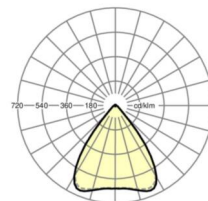

KENNDATEN

Bestellnummer	19432004160
EAN-Nummer	4020863401420
Stat. Waren-Nr.	94051190
Prüfzeichen	IP 64, Schutzklasse I, BAP 65° < 3000, ENEC10 VDE, F, D, HACCP DIN10500/Food/IFS-anwendungsbezogene Eignung/BRC, Indoor, CE
Stoßfestigkeitsgrad-IK	IK03 (-20°C bis 40°C)
Umgebungstemperatur	ta -20°C bis 40°C
Garantiezeit	5 Jahre
Staatliche Förderprogramme	BEG - Bundesförderung für effiziente Gebäude (gültig nur für Deutschland)

ELEKTROTECHNIK

Betriebsgerät	Elektronischer Treiber (1 Stück)
Systemleistung	37W
Netzspannung	230V/50Hz
Energieeffizienzklasse/Lichtquelle	D

LICHTTECHNIK

Bestückung	LED, Farbwiedergabe/Lichtfarbe CRI ≥ 80 / 6500K
Farborttoleranz (MacAdam)	3SDCM
Photobiologische Sicherheit (Leuchte)	RG1
Bemessungslichtstrom	5845lm
LED-Lebensdauer	50000h L80/B10 (Tq 40°C)
Leuchten Lichtausbeute	156lm/W
Ausstrahlungswinkel	80° (C0) / 80° (C90)
UGR q/l	17.7 / 17.9

MECHANIK

Gehäusefarbe	verkehrsweiß RAL 9016
Abmessungen (LxBxH/DxH)	1531mm x 55mm x 37mm
Gewicht (netto)	1.9kg
Montageart	Tragschienensystem-Montage, Lichtstruktur

Maße

L	1531 mm	Länge
B	55 mm	Breite
H	37 mm	Höhe

DEEP-LINK

<https://www.regiolux.de/de/article/19432004160>