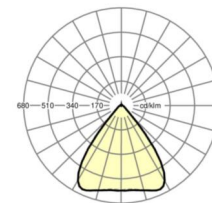

KENNDATEN

Bestellnummer	19432024320
EAN-Nummer	4020863416998
Stat. Waren-Nr.	94051190
Prüfzeichen	IP 64, Schutzklasse I, BAP 65° < 3000, ENEC10 VDE, F, D, HACCP DIN10500/Food/IFS-anwendungsbezogene Eignung/BRC, Indoor, CE
Stoßfestigkeitsgrad-IK	IK03 (-20°C bis 45°C)
Umgebungstemperatur	ta -20°C bis 45°C
Garantiezeit	5 Jahre
Staatliche Förderprogramme	BEG - Bundesförderung für effiziente Gebäude (gültig nur für Deutschland)

ELEKTROTECHNIK

Betriebsgerät	Elektronischer Treiber (1 Stück)
Systemleistung	39W
Netzspannung	230V/50Hz
LS-Schalter (Einschaltstrom)	17 Stück/B10, 28 Stück/B16, 29 Stück/C10, 48 Stück/C16
Energieeffizienzklasse/Lichtquelle	D

LICHTTECHNIK

Bestückung	LED, Farbwiedergabe/Lichtfarbe CRI ≥ 80 / 3000K
Farborttoleranz (MacAdam)	3SDCM
Photobiologische Sicherheit (Leuchte)	RG1
Bemessungslichtstrom	6945lm
LED-Lebensdauer	50000h L80/B10 (Tq 45°C)
Leuchten Lichtausbeute	180lm/W
Ausstrahlungswinkel	80° (C0) / 80° (C90)
UGR q/l	17.2 / 17.4

MECHANIK

Gehäusefarbe	verkehrsweiß RAL 9016
Abmessungen (LxBxH/DxH)	2299mm x 55mm x 37mm
Gewicht (netto)	2.5kg
Montageart	Tragschienensystem-Montage, Lichtstruktur

Maße

L	2299 mm	Länge
B	55 mm	Breite
H	37 mm	Höhe

DEEP-LINK

<https://www.regiolux.de/de/article/19432024320>