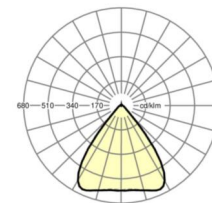

KENNDATEN

Bestellnummer	19432024310
EAN-Nummer	4020863416981
Stat. Waren-Nr.	94051190
Prüfzeichen	IP 64, Schutzklasse I, BAP 65° < 3000, ENEC10 VDE, F, D, HACCP DIN10500/Food/IFS-anwendungsbezogene Eignung/BRC, Indoor, CE
Stoßfestigkeitsgrad-IK	IK03 (-20°C bis 45°C)
Umgebungstemperatur	ta -20°C bis 45°C
Garantiezeit	5 Jahre
Staatliche Förderprogramme	BEG - Bundesförderung für effiziente Gebäude (gültig nur für Deutschland)

ELEKTROTECHNIK

Betriebsgerät	Elektronischer Treiber (1 Stück)
Systemleistung	39W
Netzspannung	230V/50Hz
LS-Schalter (Einschaltstrom)	17 Stück/B10, 28 Stück/B16, 29 Stück/C10, 48 Stück/C16
Energieeffizienzklasse/Lichtquelle	C

LICHTTECHNIK

Bestückung	LED, Farbwiedergabe/Lichtfarbe CRI ≥ 80 / 4000K
Farborttoleranz (MacAdam)	3SDCM
Photobiologische Sicherheit (Leuchte)	RG1
Bemessungslichtstrom	7160lm
LED-Lebensdauer	50000h L80/B10 (Tq 45°C)
Leuchten Lichtausbeute	186lm/W
Ausstrahlungswinkel	80° (C0) / 80° (C90)
UGR q/l	17.3 / 17.6

MECHANIK

Gehäusefarbe	verkehrsweiß RAL 9016
Abmessungen (LxBxH/DxH)	2299mm x 55mm x 37mm
Gewicht (netto)	2.5kg
Montageart	Tragschienensystem-Montage, Lichtstruktur

Maße

L	2299 mm	Länge
B	55 mm	Breite
H	37 mm	Höhe

DEEP-LINK

<https://www.regiolux.de/de/article/19432024310>