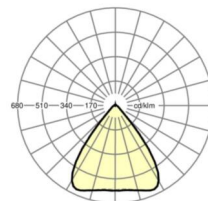

KENNDATEN

Bestellnummer	19432026330
EAN-Nummer	4020863417124
Stat. Waren-Nr.	94051190
Prüfzeichen	IP 64, Schutzklasse I, BAP 65° < 3000, ENEC10 VDE, F, D, HACCP DIN10500/Food/IFS-anwendungsbezogene Eignung/BRC, Indoor, CE
Stoßfestigkeitsgrad-IK	IK03 (-20°C bis 45°C)
Umgebungstemperatur	ta -20°C bis 45°C
Besondere Eigenschaften	Ready for IoT
Garantiezeit	5 Jahre
Staatliche Förderprogramme	BEG - Bundesförderung für effiziente Gebäude (gültig nur für Deutschland)

ELEKTROTECHNIK

Betriebsgerät	Elektronischer Treiber DALI2 (1 Stück)
Systemleistung	39W
Netzspannung	230V/50Hz
LS-Schalter (Einschaltstrom)	13 Stück/B10, 24 Stück/B16, 25 Stück/C10, 40 Stück/C16
Energieeffizienzklasse/Lichtquelle	C

LICHTTECHNIK

Bestückung	LED, Farbwiedergabe/Lichtfarbe CRI ≥ 80 / 6500K
Farbortoleranz (MacAdam)	3SDCM
Photobiologische Sicherheit (Leuchte)	RG1
Bemessungslichtstrom	7024lm
LED-Lebensdauer	50000h L80/B10 (Tq 45°C)
Leuchten Lichtausbeute	182lm/W
Ausstrahlungswinkel	80° (C0) / 80° (C90)
UGR q/l	17.2 / 17.5

MECHANIK

Gehäusefarbe	verkehrsweiß RAL 9016
Abmessungen (LxBxH/DxH)	2299mm x 55mm x 37mm
Gewicht (netto)	2.5kg
Montageart	Tragschienensystem-Montage, Lichtstruktur

Maße

L	2299 mm	Länge
B	55 mm	Breite
H	37 mm	Höhe

DEEP-LINK

<https://www.regiolux.de/de/article/19432026330>