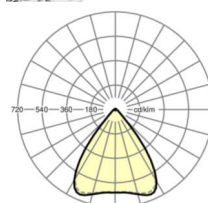

KENNDATEN

Bestellnummer	19437004160
EAN-Nummer	4020863401215
Stat. Waren-Nr.	94051190
Prüfzeichen	IP 64, Schutzklasse I, BAP 65° < 3000, ENEC10 VDE, F, D, HACCP DIN10500/Food/IFS-anwendungsbezogene Eignung/BRC, Indoor, CE
Stoßfestigkeitsgrad-IK	IK03 (-20°C bis 40°C)
Umgebungstemperatur	ta -20°C bis 40°C
Garanzzeit	5 Jahre
Staatliche Förderprogramme	BEG - Bundesförderung für effiziente Gebäude (gültig nur für Deutschland)

ELEKTROTECHNIK

Betriebsgerät	Elektronischer Treiber (1 Stück)
Systemleistung	37W
Netzspannung	230V/50Hz
Energieeffizienzklasse/Lichtquelle	D

LICHTTECHNIK

Bestückung	LED, Farbwiedergabe/Lichtfarbe CRI ≥ 80 / 6500K
Farbortoleranz (MacAdam)	3SDCM
Photobiologische Sicherheit (Leuchte)	RG1
Bemessungslichtstrom	5845lm
LED-Lebensdauer	50000h L80/B10 (Tq 40°C)
Leuchten Lichtausbeute	156lm/W
Ausstrahlungswinkel	80° (C0) / 80° (C90)
UGR q/l	17.7 / 17.9

MECHANIK

Gehäusefarbe	verkehrsweiß RAL 9016
Abmessungen (LxBxH/DxH)	1531mm x 55mm x 37mm
Gewicht (netto)	2kg
Montageart	Tragschienensystem-Montage, Lichtstruktur

Maße

L	1531 mm	Länge
B	55 mm	Breite
H	37 mm	Höhe

DEEP-LINK

<https://www.regiolux.de/de/article/19437004160>