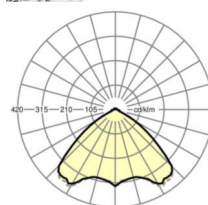

KENNDATEN

Bestellnummer	19487006180
EAN-Nummer	4020863408504
Stat. Waren-Nr.	94051190
Prüfzeichen	IP 64, Schutzklasse I, ENEC10 VDE, F, D, HACCP DIN10500/Food/IFS-anwendungsbezogene Eignung/BRC, Indoor, CE
Stoßfestigkeitsgrad-IK	IK03 (-20°C bis 25°C)
Umgebungstemperatur	ta -20°C bis 25°C
Besondere Eigenschaften	Ready for IoT
Garantiezeit	5 Jahre
Staatliche Förderprogramme	BEG - Bundesförderung für effiziente Gebäude (gültig nur für Deutschland)

ELEKTROTECHNIK

Betriebsgerät	Elektronischer Treiber DALI2 (1 Stück)
Systemleistung	70W
Netzspannung	230V/50Hz
Energieeffizienzklasse/Lichtquelle	D

LICHTTECHNIK

Bestückung	LED, Farbwiedergabe/Lichtfarbe CRI ≥ 80 / 6500K
Farborttoleranz (MacAdam)	3SDCM
Photobiologische Sicherheit (Leuchte)	RG1
Bemessungslichtstrom	9856lm
LED-Lebensdauer	50000h L80/B10 (Tq 25°C)
Leuchten Lichtausbeute	141lm/W
Ausstrahlungswinkel	105° (C0) / 105° (C90)
UGR q/l	23.8 / 24.1

MECHANIK

Gehäusefarbe	verkehrsweiß RAL 9016
Abmessungen (LxBxH/DxH)	1531mm x 55mm x 37mm
Gewicht (netto)	2kg
Montageart	Tragschienensystem-Montage, Lichtstruktur

Maße

L	1531 mm	Länge
B	55 mm	Breite
H	37 mm	Höhe

DEEP-LINK

<https://www.regiolux.de/de/article/19487006180>

Referenz	LED 10000lm 865
ηLB	100 %
Φ ↓/↑	98 % / 2 %
UGR q/l	23.8 / 24.1