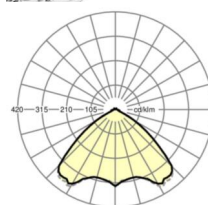

KENNDATEN

Bestellnummer	19487004160
EAN-Nummer	4020863398942
Stat. Waren-Nr.	94051190
Prüfzeichen	IP 64, Schutzklasse I, ENEC10 VDE, F, D, HACCP DIN10500/Food/IFS-anwendungsbezogene Eignung/BRC, Indoor, CE
Stoßfestigkeitsgrad-IK	IK03 (-20°C bis 40°C)
Umgebungstemperatur	ta -20°C bis 40°C
Garantiezeit	5 Jahre
Staatliche Förderprogramme	BEG - Bundesförderung für effiziente Gebäude (gültig nur für Deutschland)

ELEKTROTECHNIK

Betriebsgerät	Elektronischer Treiber (1 Stück)
Systemleistung	37W
Netzspannung	230V/50Hz
Energieeffizienzklasse/Lichtquelle	D

LICHTTECHNIK

Bestückung	LED, Farbwiedergabe/Lichtfarbe CRI ≥ 80 / 6500K
Farborttoleranz (MacAdam)	3SDCM
Photobiologische Sicherheit (Leuchte)	RG1
Bemessungslichtstrom	5874lm
LED-Lebensdauer	50000h L80/B10 (Tq 40°C)
Leuchten Lichtausbeute	157lm/W
Ausstrahlungswinkel	105° (C0) / 105° (C90)
UGR q/l	22.0 / 22.3

MECHANIK

Gehäusefarbe	verkehrsweiß RAL 9016
Abmessungen (LxBxH/DxH)	1531mm x 55mm x 37mm
Gewicht (netto)	2kg
Montageart	Tragschienensystem-Montage, Lichtstruktur

Maße

L	1531 mm	Länge
B	55 mm	Breite
H	37 mm	Höhe

DEEP-LINK

<https://www.regiolux.de/de/article/19487004160>

Referenz	LED 6000lm 865
ηLB	100 %
Φ ↓/↑	98 % / 2 %
UGR q/l	22.0 / 22.3