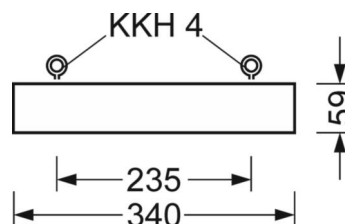

LICHTTECHNIK

Bestückung	LED, Farbwiedergabe/Lichtfarbe CRI ≥ 80 / 4000K
Farborttoleranz (MacAdam)	3SDCM
Photobiologische Sicherheit (Leuchte)	RG1
Bemessungslichtstrom	14574lm
LED-Lebensdauer	50000h L80/B10 (Tq 35°C)
Leuchten Lichtausbeute	149lm/W
Ausstrahlungswinkel	95° (C0) / 95° (C90)
UGR q/l	22.1 / 22.3

MECHANIK

Gehäusefarbe	verkehrsweiß RAL 9016
Abmessungen (LxBxH/DxH)	688mm x 340mm x 59mm
Gewicht (netto)	6.4kg
Kabeleinführung KE (X/Y)	261mm/0mm
Montageart	Pendel-Einzelmontage, Deckenanbau-Einzelmontage, Tragschienen-Montage
Montage-Drehwinkel	30° max. Längsachse+Querachse/Montage mit Zubehör Winkel, Kette und 40° max. Querachse/Montage mit Zubehör an der Tragschiene

DEEP-LINK

<https://www.regiolux.de/de/article/37430124110>

Referenz	LED 14600lm 840
ηLB	100 %
Φ ↓/↑	100 % / 0 %
UGR q/l	22.1 / 22.3

Maße

L	688 mm	Länge
B	340 mm	Breite
H	59 mm	Höhe
A1	655 mm	Befestigungsabstand Einzelmontage
A4	235 mm	Befestigungsabstand (Breite)
X	261 mm	Abstand Kabeleinführung zur Leuchtenmitte auf der X-Achse (längs)
Y	0 mm	Abstand Kabeleinführung zur Leuchtenmitte auf der Y-Achse (quer)