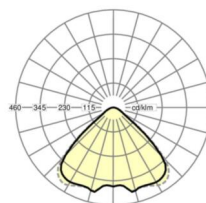

LICHTTECHNIK

Bestückung	LED, Farbwiedergabe/Lichtfarbe CRI ≥ 80 / 4000K
Farborttoleranz (MacAdam)	3SDCM
Photobiologische Sicherheit (Leuchte)	RG1
Bemessungslichtstrom	14574lm
LED-Lebensdauer	50000h L80/B10 (Tq 35°C)
Leuchten Lichtausbeute	149lm/W
Ausstrahlungswinkel	95° (C0) / 95° (C90)
UGR q/l	22.1 / 22.3

MECHANIK

Gehäusefarbe	verkehrsweiß RAL 9016
Abmessungen (LxBxH/DxH)	688mm x 340mm x 59mm
Gewicht (netto)	6.4kg
Kabeleinführung KE (X/Y)	261mm/0mm
Montageart	Pendel-Einzelmontage, Deckenanbau-Einzelmontage, Tragschienen-Montage
Montage-Drehwinkel	30° max. Längsachse+Querachse/Montage mit Zubehör Winkel, Kette und 40° max. Querachse/Montage mit Zubehör an der Tragschiene

DEEP-LINK

<https://www.regiolux.de/de/article/37430124110>

Referenz	LED 14600lm 840
ηLB	100 %
Φ ↓/↑	100 % / 0 %
UGR q/l	22.1 / 22.3

Maße

L	688 mm	Länge
B	340 mm	Breite
H	59 mm	Höhe
A1	655 mm	Befestigungsabstand Einzelmontage
A4	235 mm	Befestigungsabstand (Breite)
X	261 mm	Abstand Kabeleinführung zur Leuchtenmitte auf der X-Achse (längs)
Y	0 mm	Abstand Kabeleinführung zur Leuchtenmitte auf der Y-Achse (quer)