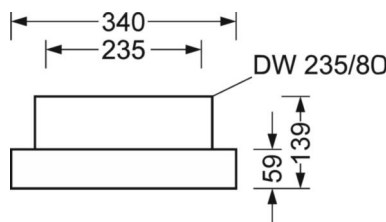

LICHTTECHNIK

Bestückung	LED, Farbwiedergabe/Lichtfarbe CRI ≥ 80 / 4000K
Farborttoleranz (MacAdam)	3SDCM
Photobiologische Sicherheit (Leuchte)	RG1
Bemessungslichtstrom	21861lm
LED-Lebensdauer	50000h L80/B10 (Tq 35°C)
Leuchten Lichtausbeute	149lm/W
Ausstrahlungswinkel	95° (C0) / 95° (C90)
UGR q/l	22.1 / 22.3

MECHANIK

Gehäusefarbe	verkehrsweiß RAL 9016
Abmessungen (LxBxH/DxH)	1013mm x 340mm x 59mm
Gewicht (netto)	9kg
Kabeleinführung KE (X/Y)	423.5mm/0mm
Montageart	Pendel-Einzelmontage, Deckenanbau-Einzelmontage, Tragschienen-Montage
Montage-Drehwinkel	30° max. Längsachse+Querachse/Montage mit Zubehör Winkel, Kette und 40° max. Querachse/Montage mit Zubehör an der Tragschiene

DEEP-LINK

<https://www.regiolux.de/de/article/37430226610>

Referenz	LED 21900lm 840
ηLB	100 %
Φ ↓/↑	100 % / 0 %
UGR q/l	22.1 / 22.3

Maße

L	1013 mm	Länge
B	340 mm	Breite
H	59 mm	Höhe
A1	980 mm	Befestigungsabstand Einzelmontage
A4	235 mm	Befestigungsabstand (Breite)
X	423.5 mm	Abstand Kabeleinführung zur Leuchtenmitte auf der X-Achse (längs)
Y	0 mm	Abstand Kabeleinführung zur Leuchtenmitte auf der Y-Achse (quer)