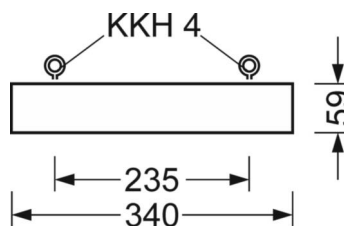

LICHTTECHNIK

Bestückung	LED, Farbwiedergabe/Lichtfarbe CRI ≥ 80 / 4000K
Farborttoleranz (MacAdam)	3SDCM
Photobiologische Sicherheit (Leuchte)	RG1
Bemessungslichtstrom	21861lm
LED-Lebensdauer	50000h L80/B10 (Tq 35°C)
Leuchten Lichtausbeute	149lm/W
Ausstrahlungswinkel	95° (C0) / 95° (C90)
UGR q/l	22.1 / 22.3

MECHANIK

Gehäusefarbe	verkehrsweiß RAL 9016
Abmessungen (LxBxH/DxH)	1013mm x 340mm x 59mm
Gewicht (netto)	9kg
Kabeleinführung KE (X/Y)	423.5mm/0mm
Montageart	Pendel-Einzelmontage, Deckenanbau-Einzelmontage, Tragschienen-Montage
Montage-Drehwinkel	30° max. Längsachse+Querachse/Montage mit Zubehör Winkel, Kette und 40° max. Querachse/Montage mit Zubehör an der Tragschiene

DEEP-LINK

<https://www.regiolux.de/de/article/37430226610>

Referenz	LED 21900lm 840
ηLB	100 %
Φ ↓/↑	100 % / 0 %
UGR q/l	22.1 / 22.3

Maße

L	1013 mm	Länge
B	340 mm	Breite
H	59 mm	Höhe
A1	980 mm	Befestigungsabstand Einzelmontage
A4	235 mm	Befestigungsabstand (Breite)
X	423.5 mm	Abstand Kabeleinführung zur Leuchtenmitte auf der X-Achse (längs)
Y	0 mm	Abstand Kabeleinführung zur Leuchtenmitte auf der Y-Achse (quer)