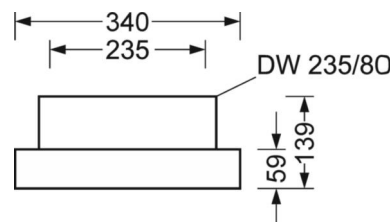

LICHTTECHNIK

Bestückung	LED, Farbwiedergabe/Lichtfarbe CRI ≥ 80 / 4000K
Farborttoleranz (MacAdam)	3SDCM
Photobiologische Sicherheit (Leuchte)	RG1
Bemessungslichtstrom	14589lm
LED-Lebensdauer	50000h L80/B10 (Tq 35°C)
Leuchten Lichtausbeute	149lm/W
Ausstrahlungswinkel	80° (C0) / 80° (C90)
UGR q/l	19.1 / 19.4

MECHANIK

Gehäusefarbe	verkehrsweiß RAL 9016
Abmessungen (LxBxH/DxH)	688mm x 340mm x 59mm
Gewicht (netto)	6.4kg
Kabeleinführung KE (X/Y)	261mm/0mm
Montageart	Pendel-Einzelmontage, Deckenanbau-Einzelmontage, Tragschienen-Montage
Montage-Drehwinkel	30° max. Längsachse+Querachse/Montage mit Zubehör Winkel, Kette und 40° max. Querachse/Montage mit Zubehör an der Tragschiene

DEEP-LINK

<https://www.regiolux.de/de/article/37430126630>

Referenz
ηLB
Φ ↓/↑
UGR q/l

LED 14600lm 840
100 %
100 % / 0 %
19.1 / 19.4

Maße

L	688 mm	Länge
B	340 mm	Breite
H	59 mm	Höhe
A1	655 mm	Befestigungsabstand Einzelmontage
A4	235 mm	Befestigungsabstand (Breite)
X	261 mm	Abstand Kabeleinführung zur Leuchtenmitte auf der X-Achse (längs)
Y	0 mm	Abstand Kabeleinführung zur Leuchtenmitte auf der Y-Achse (quer)