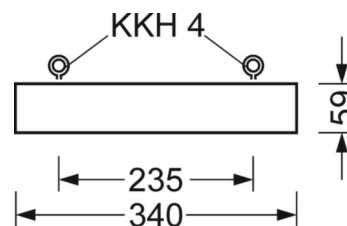

LICHTTECHNIK

Bestückung	LED, Farbwiedergabe/Lichtfarbe CRI ≥ 80 / 4000K
Farborttoleranz (MacAdam)	3SDCM
Photobiologische Sicherheit (Leuchte)	RG1
Bemessungslichtstrom	14589lm
LED-Lebensdauer	50000h L80/B10 (Tq 35°C)
Leuchten Lichtausbeute	149lm/W
Ausstrahlungswinkel	80° (C0) / 80° (C90)
UGR q/l	19.1 / 19.4

MECHANIK

Gehäusefarbe	verkehrsweiß RAL 9016
Abmessungen (LxBxH/DxH)	688mm x 340mm x 59mm
Gewicht (netto)	6.4kg
Kabeleinführung KE (X/Y)	261mm/0mm
Montageart	Pendel-Einzelmontage, Deckenanbau-Einzelmontage, Tragschienen-Montage
Montage-Drehwinkel	30° max. Längsachse+Querachse/Montage mit Zubehör Winkel, Kette und 40° max. Querachse/Montage mit Zubehör an der Tragschiene

DEEP-LINK

<https://www.regiolux.de/de/article/37430126630>

Referenz
ηLB
Φ ↓/↑
UGR q/l

LED 14600lm 840
100 %
100 % / 0 %
19.1 / 19.4

Maße

L	688 mm	Länge
B	340 mm	Breite
H	59 mm	Höhe
A1	655 mm	Befestigungsabstand Einzelmontage
A4	235 mm	Befestigungsabstand (Breite)
X	261 mm	Abstand Kabeleinführung zur Leuchtenmitte auf der X-Achse (längs)
Y	0 mm	Abstand Kabeleinführung zur Leuchtenmitte auf der Y-Achse (quer)