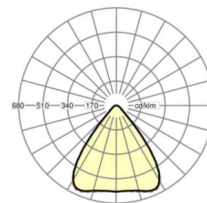

LICHTTECHNIK

Bestückung	LED, Farbwiedergabe/Lichtfarbe CRI ≥ 80 / 4000K
Farborttoleranz (MacAdam)	3SDCM
Photobiologische Sicherheit (Leuchte)	RG1
Bemessungslichtstrom	14589lm
LED-Lebensdauer	50000h L80/B10 (Tq 35°C)
Leuchten Lichtausbeute	149lm/W
Ausstrahlungswinkel	80° (C0) / 80° (C90)
UGR q/l	19.1 / 19.4

MECHANIK

Gehäusefarbe	verkehrsweiß RAL 9016
Abmessungen (LxBxH/DxH)	688mm x 340mm x 59mm
Gewicht (netto)	6.4kg
Kabeleinführung KE (X/Y)	261mm/0mm
Montageart	Pendel-Einzelmontage, Deckenanbau-Einzelmontage, Tragschienen-Montage
Montage-Drehwinkel	30° max. Längsachse+Querachse/Montage mit Zubehör Winkel, Kette und 40° max. Querachse/Montage mit Zubehör an der Tragschiene

DEEP-LINK

<https://www.regiolux.de/de/article/37430126630>

Referenz
ηLB
Φ ↓/↑
UGR q/l

LED 14600lm 840
100 %
100 % / 0 %
19.1 / 19.4

Maße

L	688 mm	Länge
B	340 mm	Breite
H	59 mm	Höhe
A1	655 mm	Befestigungsabstand Einzelmontage
A4	235 mm	Befestigungsabstand (Breite)
X	261 mm	Abstand Kabeleinführung zur Leuchtenmitte auf der X-Achse (längs)
Y	0 mm	Abstand Kabeleinführung zur Leuchtenmitte auf der Y-Achse (quer)