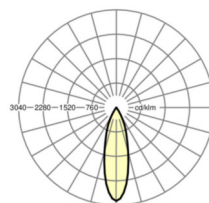

KENNDATEN

Bestellnummer	37591014134
EAN-Nummer	4020863367917
Stat. Waren-Nr.	94051190
Prüfzeichen	IP 20, Schutzklasse I, F, Indoor, CE
Stoßfestigkeitsgrad-IK	IK02
Umgebungstemperatur	ta 25°C
Garantiezeit	5 Jahre

ELEKTROTECHNIK

Betriebsgerät	Elektronischer Treiber (1 Stück)
Systemleistung	22W
Netzspannung	230V/50Hz
LS-Schalter (Einschaltstrom)	65 Stück/B10, 100 Stück/B16, 65 Stück/C10, 100 Stück/C16
Energieeffizienzklasse/Lichtquelle	F

LICHTTECHNIK

Bestückung	LED, Farbwiedergabe/Lichtfarbe CRI ≥ 90 / 3000K
Farborttoleranz (MacAdam)	3SDCM
Photobiologische Sicherheit (Leuchte)	RG1
Bemessungslichtstrom	1995lm
LED-Lebensdauer	50000h L80/B50 (Tq 25°C)
Leuchten Lichtausbeute	91lm/W
Flimmerfreiheit	nein
Ausstrahlungswinkel	36°
UGR q/l	17.8 / 17.8

MECHANIK

Gehäusefarbe	schwarz RAL 9005
Abmessungen (LxBxH/DxH)	75mm x 201mm x 182mm
Gewicht (netto)	0.88kg
Schwenk- und Drehbereich (x/y/z)	+ 90° / 0° / 350°
Montageart	Stromschienenmontage, Lichtstruktur

Maße

L	75 mm	Länge
B	201 mm	Breite
H	182 mm	Höhe
KL	150 mm	Länge Leuchten-Kopf oder Betriebsgeräte-Kasten
KB	51 mm	Breite Leuchten-Kopf oder Betriebsgeräte-Kasten
KH	38 mm	Höhe Leuchten-Kopf oder Betriebsgeräte-Kasten

DEEP-LINK

<https://www.regiolux.de/de/article/37591014134>

Referenz	LED 2000lm 930
ηLB	100 %
Φ ↓/↑	100 % / 0 %
UGR q/l	17.8 / 17.8