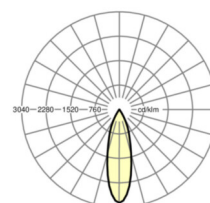

KENNDATEN

Bestellnummer	37591024130
EAN-Nummer	4020863348169
Stat. Waren-Nr.	94051190
Prüfzeichen	IP 20, Schutzklasse I, F, Indoor, CE
Stoßfestigkeitsgrad-IK	IK02
Umgebungstemperatur	ta 25°C
Garantiezeit	5 Jahre

ELEKTROTECHNIK

Betriebsgerät	Elektronischer Treiber (1 Stück)
Systemleistung	22W
Netzspannung	230V/50Hz
LS-Schalter (Einschaltstrom)	21 Stück/B10, 34 Stück/B16, 35 Stück/C10, 57 Stück/C16
Energieeffizienzklasse/Lichtquelle	E

LICHTTECHNIK

Bestückung	LED, Farbwiedergabe/Lichtfarbe CRI ≥ 90 / 4000K
Farborttoleranz (MacAdam)	3SDCM
Photobiologische Sicherheit (Leuchte)	RG1
Bemessungslichtstrom	2112lm
LED-Lebensdauer	50000h L80/B50 (Tq 25°C)
Leuchten Lichtausbeute	97lm/W
Flimmerfreiheit	nein
Ausstrahlungswinkel	36°
UGR q/l	18.0 / 18.0

MECHANIK

Gehäusefarbe	verkehrsweiß RAL 9016
Abmessungen (LxBxH/DxH)	75mm x 201mm x 182mm
Gewicht (netto)	0.88kg
Schwenk- und Drehbereich (x/y/z)	+ 90° / 0° / 350°
Montageart	Stromschienenmontage, Lichtstruktur

Maße

L	75 mm	Länge
B	201 mm	Breite
H	182 mm	Höhe
KL	150 mm	Länge Leuchten-Kopf oder Betriebsgeräte-Kasten
KB	51 mm	Breite Leuchten-Kopf oder Betriebsgeräte-Kasten
KH	38 mm	Höhe Leuchten-Kopf oder Betriebsgeräte-Kasten

DEEP-LINK

<https://www.regiolux.de/de/article/37591024130>

Referenz	LED 2100lm 940
ηLB	100 %
Φ ↓/↑	100 % / 0 %
UGR q/l	18.0 / 18.0