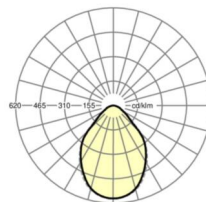

**DEEP-LINK**
<https://www.regiolux.de/nl/article/62125016670>

Referentie	LED 7400lm 950
ηLB	100 %
Φ ↓/↑	100 % / 0 %
UGR dw./l.	18.5 / 18.5
BAP	65° < 3000cd/m²

**Maten**

L	1173 mm	Lengte
B	340 mm	Breedte
H	75 mm	Hoogte
A1	1108 mm	Montageafstand bij enkelvoudige montage
A3	65 mm	Montageafstand tussen de lampen in lichtlijnopstelling
X	65 mm	Afstand kabelinvoering naar armatuur midden op de X-as (lengte)
Y	150 mm	Afstand kabelinvoering naar armatuur midden op de Y-as (dwars)