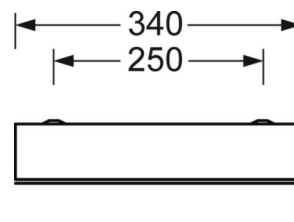

Referentie	LED 8600lm 850
ηLB	100 %
Φ ↓/↑	100 % / 0 %
UGR dw./l.	19.0 / 19.0