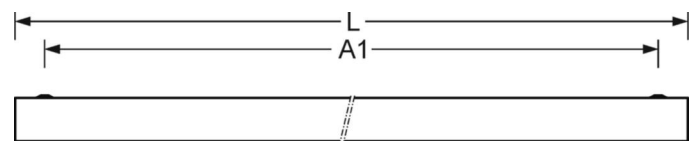

Referentie	LED 8600lm 850
ηLB	100 %
Φ ↓/↑	100 % / 0 %
UGR dw./l.	19.0 / 19.0