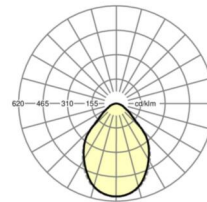

KARAKTERISTIEKEN

Bestelnummer	62123016670
EAN-nummer	4020863436088
CBS-code	94051190
Kenmerken	IP 65, Beschermingsklasse I, F, D, Steriele ruimte, HACCP DIN10500/voedsel/IFS/BRC, Indoor, CE
Schokbestendigheidsgaad IK	IK07 (-20°C bis 35°C)
Omgevingstemperatuur	ta -20°C naar 35°C
Bijzondere eigenschappen	Ready for IoT
Garantieperiode	7 jaren
Overheidssubsidieprogramma's	BEG - federale subsidie voor efficiënte gebouwen (alleen geldig voor Duitsland)

ELEKTROTECHNIEK

Voorschakelapparaat	Elektronische driver DALI2 (1 stuks)
Systeemprestaties	68W
Netspanning	230V/50Hz
Aardlekschakelaar(s) (inschakelstroom)	15 stuks/B10, 24 stuks/B16, 24 stuks/C10, 40 stuks/C16
Energie-efficiëntieklasse/Lichtbron	C

LICHTTECHNIEK

Uitvoering	LED, Kleurweergave/Lichtkleur CRI ≥ 80 / 5000K
Kleurtolerantie (MacAdam)	3SDCM
Fotobiologische veiligheid (Armatuur)	RG0
Nominale lichtstroom	8583lm
Nominale lichtstroom-Noodbedrijf	8583lm
LED Levensduur	80000h L80/B10 (Tq 35°C), 90000h L80/B10 (Tq 25°C), 40000h L90/B10 (Tq 25°C)
Lichtopbrengst	127lm/W
UGR dw./l.	19.0 / 19.0

DEEP-LINK

<https://www.regiolux.de/nl/article/62123016670>