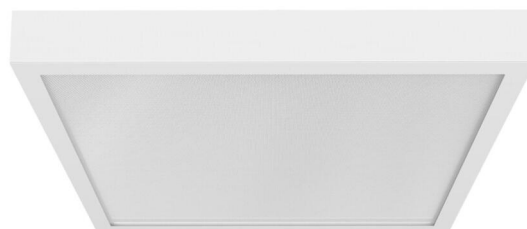

Bestelnummer	62165016670
EAN-nummer	4020863384587
CBS-code	94051190
Kenmerken	IP 65, Beschermingsklasse I, BAP 65° < 3000, F, D, Steriele ruimte, HACCP DIN10500/voedsel/IFS/BRC, Indoor, CE
Schokbestendigheidgraad IK	IK07 (-20°C bis 35°C)
Omgevingstemperatuur	ta -20°C naar 35°C
Bijzondere eigenschappen	Ready for IoT
Garantieperiode	7 jaren

ELEKTROTECHNIEK

Voorschakelapparaat	Elektronische driver DALI2 (1 stuks)
Systeemprestaties	51W
Netspanning	230V/50Hz
Aardlekschakelaar(s) (inschakelstroom)	15 stuks/B10, 24 stuks/B16, 24 stuks/C10, 40 stuks/C16
Energie-efficiëntieklasse/Lichtbron	D

LICHTTECHNIEK

Uitvoering	LED, Kleurweergave/Lichtkleur CRI ≥ 90 / 5000K
Kleurtolerantie (MacAdam)	3SDCM
Fotobiologische veiligheid (Armatuur)	RG0
Nominale lichtstroom	5775lm
Nominale lichtstroom-Noodbedrijf	5775lm
LED Levensduur	90000h L80/B10 (Tq 35°C), 100000h L80/B10 (Tq 25°C), 48000h L90/B10 (Tq 25°C)
Lichtopbrengst	114lm/W
UGR dw./l.	17.9 / 17.8

MECHANIEK

Kleur behuizing	verkeerswit RAL 9016
Maten (LxBxH/DxH)	597mm x 597mm x 75mm
Plafondsysteem	uitsparing in plafond [AD]
Gewicht (netto)	10.9kg
Kabelinvoer KE (X/Y)	279mm/17mm
Montagewijze	Enkele installatie aan het plafond, Plafondgemonteerde kabelgootinstallatie., Plafondinbouw-cleanroom-plafond, Individuele plafondinbouwmontage

DEEP-LINK

<https://www.regiolux.de/nl/article/62165016670>