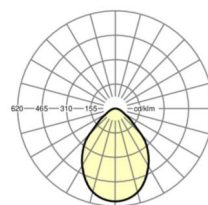

DEEP-LINK
<https://www.regiolux.de/nl/article/62165016670>

Referentie	LED 5800lm 950
ηLB	100 %
Φ ↓/↑	100 % / 0 %
UGR dw./l.	17.9 / 17.8
BAP	65° < 3000cd/m²

Maten

L	597 mm	Lengte
B	597 mm	Breedte
H	75 mm	Hoogte
A1	536 mm	Montageafstand bij enkelvoudige montage
X	279 mm	Afstand kabelinvoering naar armatuurmidden op de X-as (lengte)
Y	17 mm	Afstand kabelinvoering naar armatuurmidden op de Y-as (dwars)
