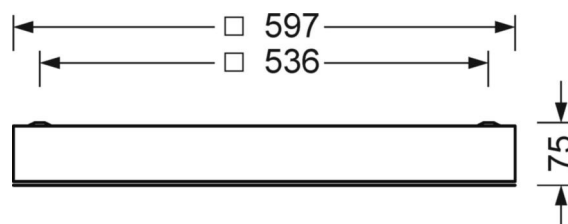

LICHTTECHNIEK

Uitvoering	LED, Kleurweergave/Lichtkleur CRI ≥ 90 / 5000K
Kleurtolerantie (MacAdam)	3SDCM
Fotobiologische veiligheid (Armatuur)	RG0
Nominale lichtstroom	5775lm
Nominale lichtstroom-Noodbedrijf	5775lm
LED Levensduur	90000h L80/B10 (Tq 35°C), 100000h L80/B10 (Tq 25°C), 48000h L90/B10 (Tq 25°C)
Lichtopbrengst	114lm/W
UGR dw./l.	17.9 / 17.8

MECHANIEK

Kleur behuizing	verkeerswit RAL 9016
Maten (LxBxH/DxH)	597mm x 597mm x 75mm
Plafondsysteem	uitsparing in plafond [AD]
Gewicht (netto)	10.9kg
Kabelinvoer KE (X/Y)	279mm/17mm
Montagewijze	Enkele installatie aan het plafond, Plafondgemonteerde kabelgootinstallatie., Plafondinbouw-cleanroom-plafond, Individuele plafondinbouwmontage

DEEP-LINK
<https://www.regiolux.de/nl/article/62165016670>

Referentie	LED 5800lm 950
ηLB	100 %
Φ ↓/↑	100 % / 0 %
UGR dw./l.	17.9 / 17.8
BAP	65° < 3000cd/m²

Maten

L	597 mm	Lengte
B	597 mm	Breedte
H	75 mm	Hoogte
A1	536 mm	Montageafstand bij enkelvoudige montage
X	279 mm	Afstand kabelinvoering naar armatuurmidden op de X-as (lengte)
Y	17 mm	Afstand kabelinvoering naar armatuurmidden op de Y-as (dwars)
